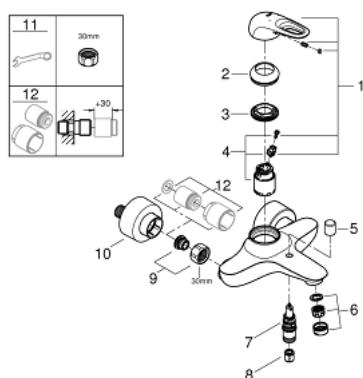

33 591 003 EUROSTYLE JEDNORUČNA MIJEŠALICA ZA KADU 1/2"

OPIS PROIZVODA

- Colour: chrome
- zidna ugradnja
- metalna ručica s otvorom
- GROHE SilkMove keramička kartuša 35 mm
- sa limitatorom temperature
- GROHE LongLife premaz
- prilagodiv limitator protoka vode
- automatski prebacivač: kada/tuš
- perlator
- shower outlet 1/2" with integrated non-return valve
- skrivene S-jedinice
- metalne zidne rozete
- zaštićeno protiv povrata vode

33 591 003 EUROSTYLE JEDNORUČNA MIJEŠALICA ZA KADU 1/2"

REZERVNI DIJELOVI, siječnja 2015 – now

- 1: Ručica (Br. narudžbe 46940000)
- 2: Kapica (Br. narudžbe 46436000)
- 3: Spojnica za vijak (Br. narudžbe 46460000)
- 4: Kartuša (Br. narudžbe 46374000)
- 5: Ručica za prebacivanje (Br. narudžbe 64309000)
- 6: Perlator (Br. narudžbe 13952000)
- 7: Prebacivač (Br. narudžbe 65655000)
- 8: Nepovratni ventil (Br. narudžbe 48276000)
- 9: Spoj za vijke 1/2" (Br. narudžbe 45044000)
- 10: S-priključak (Br. narudžbe 12693000)
- 11: Specijalni ključ (Br. narudžbe 19377000)*
- 12: Set produžetaka, 30 mm (Br. narudžbe 46238000)*