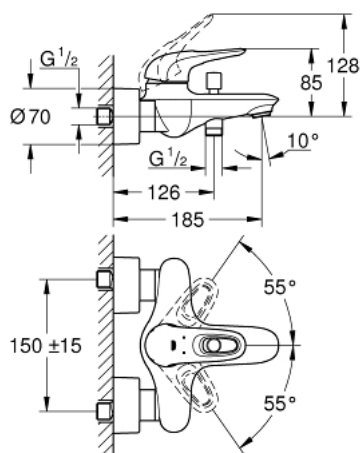

33 591 003 EUROSTYLE JEDNORUČNA MIJEŠALICA ZA KADU 1/2"

OPIS PROIZVODA

- Colour: chrome
- zidna ugradnja
- metalna ručica s otvorom
- GROHE SilkMove keramička kartuša 35 mm
- sa limitatorom temperature
- GROHE LongLife premaz
- prilagodiv limitator protoka vode
- automatski prebacivač: kada/tuš
- perlator
- shower outlet 1/2" with integrated non-return valve
- skrivene S-jedinice
- metalne zidne rozete
- zaštićeno protiv povrata vode

33 591 003 EUROSTYLE JEDNORUČNA MIJEŠALICA ZA KADU 1/2"

REZERVNI DIJELOVI, siječnja 2015 – now

- 1: Ručica (Br. narudžbe 46940000)
- 2: Kapica (Br. narudžbe 46436000)
- 3: Spojnica za vijak (Br. narudžbe 46460000)
- 4: Kartuša (Br. narudžbe 46374000)
- 5: Ručica za prebacivanje (Br. narudžbe 64309000)
- 6: Perlator (Br. narudžbe 13952000)
- 7: Prebacivač (Br. narudžbe 65655000)
- 8: Nepovratni ventil (Br. narudžbe 48276000)
- 9: Spoj za vijke 1/2" (Br. narudžbe 45044000)
- 10: S-priključak (Br. narudžbe 12693000)
- 11: Specijalni ključ (Br. narudžbe 19377000)*
- 12: Set produžetaka, 30 mm (Br. narudžbe 46238000)*