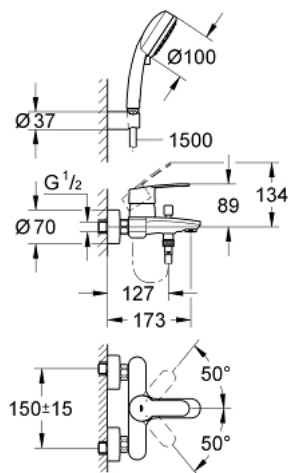

33 592 20A EUROSTYLE COSMOPOLITAN JEDNORUČNA MIJEŠALICA ZA KADU 1/2"

OPIS PROIZVODA

- Colour: chrome
- zidna ugradnja
- metalna ručica
- GROHE SilkMove keramička kartuša 46 mm
- GROHE LongLife premaz
- prilagodiv limitator protoka vode
- automatski prebacivač: kada/tuš
- perlator
- integrirani nepovratni ventil u izlaznoj cijevi za tuš 1/2"
- S-spojnice
- zaštićeno protiv povrata vode
- sa setom za tuš
- hand shower Tempesta Cosmopolitan 100, 2 sprays (27 571)
- zidnog držača za tuš (27 056)
- Relexaflex crijevo 1500 mm 1/2" x 1/2" (28 151)

33 592 20A EUROSTYLE COSMOPOLITAN JEDNORUČNA MIJEŠALICA ZA KADU 1/2"

REZERVNI DIJELOVI, travnja 2017 – now

- 1: Ručica (Br. narudžbe 46752000)
- 2: Kapica (Br. narudžbe 46427000)
- 3: Kartuša (Br. narudžbe 46048000)
- 4: Ručica za prebacivanje (Br. narudžbe 64309000)
- 5: Prebacivač (Br. narudžbe 65655000)
- 6: Nepovratni ventil (Br. narudžbe 08565000)
- 7: Perlator (Br. narudžbe 13941000)
- 8: Spoj za vijke 1/2" (Br. narudžbe 45044000)
- 9: S-priključak (Br. narudžbe 12662000)
- 10: Filter za prijavštinu (Br. narudžbe 0700200M)
- 11: Limitator temperature (Br. narudžbe 46308000)*
- 12: Produljenje 3/4", 20 mm (Br. narudžbe 0713000M)*
- 13: Specijalni ključ (Br. narudžbe 19377000)*