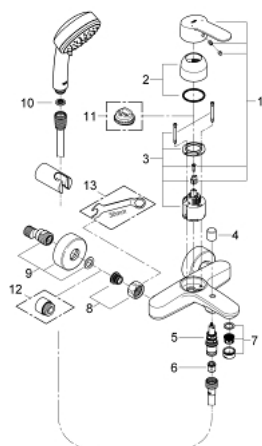

33 592 20A EUROSTYLE COSMOPOLITAN JEDNORUČNA MIJEŠALICA ZA KADU 1/2"

OPIS PROIZVODA

- Colour: chrome
- zidna ugradnja
- metalna ručica
- GROHE SilkMove keramička kartuša 46 mm
- GROHE LongLife premaz
- prilagodiv limitator protoka vode
- automatski prebacivač: kada/tuš
- perlator
- integrirani nepovratni ventil u izlaznoj cijevi za tuš 1/2"
- S-spojnice
- zaštićeno protiv povrata vode
- sa setom za tuš
- hand shower Tempesta Cosmopolitan 100, 2 sprays (27 571)
- zidnog držača za tuš (27 056)
- Relexaflex crijevo 1500 mm 1/2" x 1/2" (28 151)

33 592 20A EUROSTYLE COSMOPOLITAN JEDNORUČNA MIJEŠALICA ZA KADU 1/2"

REZERVNI DIJELOVI, travnja 2017 – now

- 1: Ručica (Br. narudžbe 46752000)
- 2: Kapica (Br. narudžbe 46427000)
- 3: Kartuša (Br. narudžbe 46048000)
- 4: Ručica za prebacivanje (Br. narudžbe 64309000)
- 5: Prebacivač (Br. narudžbe 65655000)
- 6: Nepovratni ventil (Br. narudžbe 08565000)
- 7: Perlator (Br. narudžbe 13941000)
- 8: Spoj za vijke 1/2" (Br. narudžbe 45044000)
- 9: S-priključak (Br. narudžbe 12662000)
- 10: Filter za prijavštinu (Br. narudžbe 0700200M)
- 11: Limitator temperature (Br. narudžbe 46308000)*
- 12: Produljenje 3/4", 20 mm (Br. narudžbe 0713000M)*
- 13: Specijalni ključ (Br. narudžbe 19377000)*