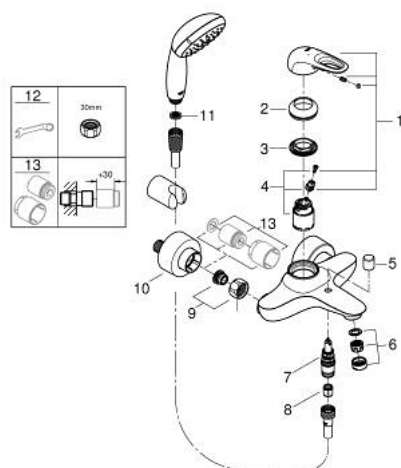

33 592 30A EUROSTYLE JEDNORUČNA MIJEŠALICA ZA KADU 1/2"

OPIS PROIZVODA

- Colour: chrome
- zidna ugradnja
- metalna ručica s otvorom
- GROHE SilkMove keramička kartuša 35 mm
- sa limitatorom temperature
- GROHE LongLife premaz
- prilagodiv limitator protoka vode
- automatski prebacivač: kada/tuš
- perlator
- shower outlet 1/2" with integrated non-return valve
- skrivene S-jedinice
- metalne zidne rozete
- zaštićeno protiv povrata vode
- with shower set Tempesta
- sastoji se od:
 - hand shower Tempesta 100, 2 sprays, 9.5 l/min (26 161)
 - zidni držač za tuš (28 605)
 - Relexaflex crijevo 1500 mm 1/2" x 1/2" (28 151)

33 592 30A EUROSTYLE JEDNORUČNA MIJEŠALICA ZA KADU 1/2"

REZERVNI DIJELOVI, travnja 2017 – now

- 1: Ručica (Br. narudžbe 46940000)
- 2: Kapica (Br. narudžbe 46436000)
- 3: Spojnica za vijak (Br. narudžbe 46460000)
- 4: Kartuša (Br. narudžbe 46374000)
- 5: Ručica za prebacivanje (Br. narudžbe 64309000)
- 6: Perlator (Br. narudžbe 13952000)
- 7: Prebacivač (Br. narudžbe 65655000)
- 8: Nepovratni ventil (Br. narudžbe 48276000)
- 9: Spoj za vijke 1/2" (Br. narudžbe 45044000)
- 10: S-priključak (Br. narudžbe 12693000)
- 11: Filter za prljavštinu (Br. narudžbe 0700200M)
- 12: Specijalni ključ (Br. narudžbe 19377000)*
- 13: Set produžetaka, 30 mm (Br. narudžbe 46238000)*