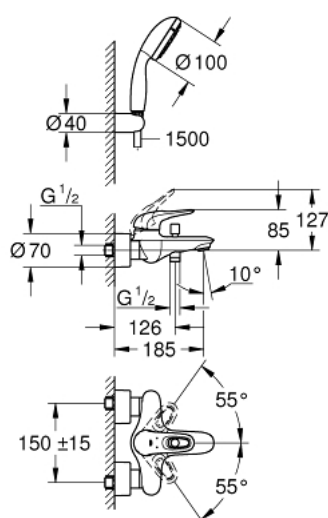

33 592 30A EUROSTYLE JEDNORUČNA MIJEŠALICA ZA KADU 1/2"

OPIS PROIZVODA

- Colour: chrome
- zidna ugradnja
- metalna ručica s otvorom
- GROHE SilkMove keramička kartuša 35 mm
- sa limitatorom temperature
- GROHE LongLife premaz
- prilagodiv limitator protoka vode
- automatski prebacivač: kada/tuš
- perlator
- shower outlet 1/2" with integrated non-return valve
- skrivene S-jedinice
- metalne zidne rozete
- zaštićeno protiv povrata vode
- with shower set Tempesta
- sastoji se od:
 - hand shower Tempesta 100, 2 sprays, 9.5 l/min (26 161)
 - zidni držač za tuš (28 605)
 - Relexaflex crijevo 1500 mm 1/2" x 1/2" (28 151)

33 592 30A EUROSTYLE JEDNORUČNA MIJEŠALICA ZA KADU 1/2"

REZERVNI DIJELOVI, travnja 2017 – now

- 1: Ručica (Br. narudžbe 46940000)
- 2: Kapica (Br. narudžbe 46436000)
- 3: Spojnica za vijak (Br. narudžbe 46460000)
- 4: Kartuša (Br. narudžbe 46374000)
- 5: Ručica za prebacivanje (Br. narudžbe 64309000)
- 6: Perlator (Br. narudžbe 13952000)
- 7: Prebacivač (Br. narudžbe 65655000)
- 8: Nepovratni ventil (Br. narudžbe 48276000)
- 9: Spoj za vijke 1/2" (Br. narudžbe 45044000)
- 10: S-priključak (Br. narudžbe 12693000)
- 11: Filter za prljavštinu (Br. narudžbe 0700200M)
- 12: Specijalni ključ (Br. narudžbe 19377000)*
- 13: Set produžetaka, 30 mm (Br. narudžbe 46238000)*