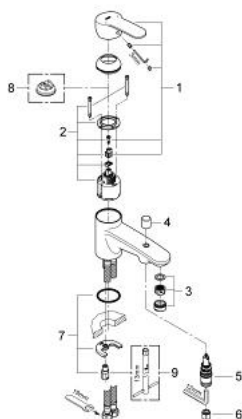

## 33 614 002 EUROSTYLE COSMOPOLITAN JEDNORUČNA MIJEŠALICA ZA KADU 1/2"

### OPIS PROIZVODA

- Colour: chrome
- instalacija na 1 otvor
- metalna ručica
- GROHE SilkMove keramička kartuša 46 mm
- GROHE LongLife premaz
- prilagodiv limitator protoka vode
- prilagodiva min. brzina protoka cca. 2.5 l/min
- automatski prebacivač: kada/tuš
- perlator
- integrirani nepovratni ventil u izlaznoj cijevi za tuš 1/2"
- fleksibilne spojne cijevi
- zaštićeno protiv povrata vode
- (opcionalni) limitator temperature br. 46 308

### REZERVNI DIJELOVI, ožujka 2010 – now

- 1: Ručica (Br. narudžbe 46726000)
  - 2: Kartuša (Br. narudžbe 46588000)
  - 3: Perlator (Br. narudžbe 13952000)
  - 4: Ručica za prebacivanje (Br. narudžbe 48022000)
  - 5: Prebacivač (Br. narudžbe 65655000)
  - 6: Nepovratni ventil (Br. narudžbe 08565000)
  - 7: Kontra matica (Br. narudžbe 46249000)
  - 8: Limitator temperature (Br. narudžbe 08791000)\*
  - 9: Ključ za ugradnju (Br. narudžbe 19017000)\*
- \* Izborni dodaci