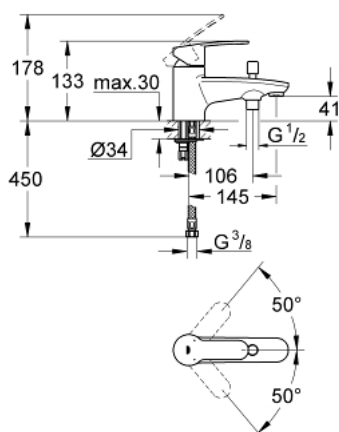

## 33 614 002 EUROSTYLE COSMOPOLITAN JEDNORUČNA MIJEŠALICA ZA KADU 1/2"

### OPIS PROIZVODA

- Colour: chrome
- instalacija na 1 otvor
- metalna ručica
- GROHE SilkMove keramička kartuša 46 mm
- GROHE LongLife premaz
- prilagodiv limitator protoka vode
- prilagodiva min. brzina protoka cca. 2.5 l/min
- automatski prebacivač: kada/tuš
- perlator
- integrirani nepovratni ventil u izlaznoj cijevi za tuš 1/2"
- fleksibilne spojne cijevi
- zaštićeno protiv povrata vode
- (opcionalni) limitator temperature br. 46 308

### REZERVNI DIJELOVI, ožujka 2010 – now

- 1: Ručica (Br. narudžbe 46726000)
  - 2: Kartuša (Br. narudžbe 46588000)
  - 3: Perlator (Br. narudžbe 13952000)
  - 4: Ručica za prebacivanje (Br. narudžbe 48022000)
  - 5: Prebacivač (Br. narudžbe 65655000)
  - 6: Nepovratni ventil (Br. narudžbe 08565000)
  - 7: Kontra matica (Br. narudžbe 46249000)
  - 8: Limitator temperature (Br. narudžbe 08791000)\*
  - 9: Ključ za ugradnju (Br. narudžbe 19017000)\*
- \* Izborni dodaci