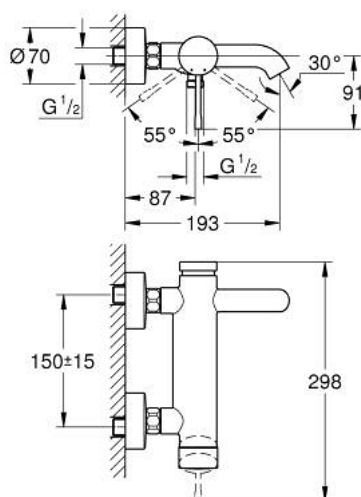

33 624 001 ESSENCE JEDNORUČNA MIJEŠALICA ZA KADU 1/2"

OPIS PROIZVODA

- Colour: chrome
- zidna ugradnja
- metalna ručica
- GROHE SilkMove keramička kartuša 35 mm
- sa limitatorom temperature
- GROHE LongLife premaz
- automatski prebacivač: kada/tuš
- perlator
- izlaz za tuš 1/2"
- integrirani nepovratni ventil
- S-spojnice
- zaštićeno protiv povrata vode
- min. preporučeni tlak 1.0 bar

33 624 001 ESSENCE JEDNORUČNA MIJEŠALICA ZA KADU 1/2"

REZERVNI DIJELOVI, kolovoza 2013 – now

- 1: Ručica (Br. narudžbe 46916000)
- 2: Spojnica za vijak (Br. narudžbe 46460000)
- 3: Kartuša (Br. narudžbe 46374000)
- 4: S-priključak (Br. narudžbe 12662000)
- 5: Spoj za vijke 1/2" (Br. narudžbe 45044000)
- 6: Prebacivač (Br. narudžbe 46920000)
- 7: Nepovratni ventil (Br. narudžbe 08565000)
- 8: Perlator (Br. narudžbe 13926000)
- 9: Produljenje 3/4", 20 mm (Br. narudžbe 0713000M)*
- 10: Specijalni ključ (Br. narudžbe 19377000)*