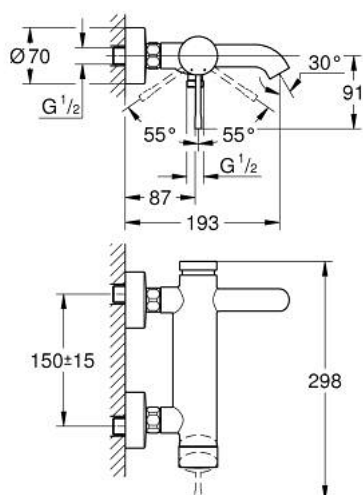

## 33 624 A01 ESSENCE JEDNORUČNA MIJEŠALICA ZA KADU 1/2"

### OPIS PROIZVODA

- Colour: hard graphite
- zidna ugradnja
- metalna ručica
- GROHE SilkMove keramička kartuša 35 mm
- sa limitatorom temperature
- GROHE LongLife premaz
- automatski prebacivač: kada/tuš
- perlator
- izlaz za tuš 1/2"
- integrirani nepovratni ventil
- S-spojnice
- zaštićeno protiv povrata vode
- min. preporučeni tlak 1.0 bar