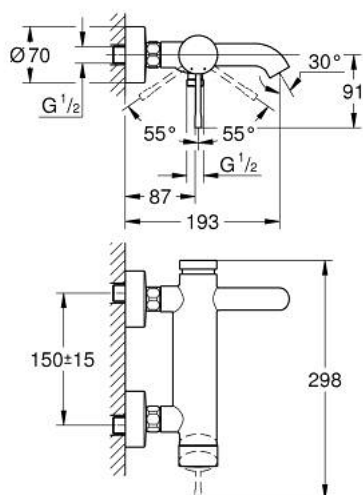

33 624 AL1 ESSENCE JEDNORUČNA MIJEŠALICA ZA KADU 1/2"

OPIS PROIZVODA

- Colour: brushed hard graphite
- zidna ugradnja
- metalna ručica
- GROHE SilkMove keramička kartuša 35 mm
- sa limitatorom temperature
- GROHE LongLife premaz
- automatski prebacivač: kada/tuš
- perlator
- izlaz za tuš 1/2"
- integrirani nepovratni ventil
- S-spojnice
- zaštićeno protiv povrata vode
- min. preporučeni tlak 1.0 bar

33 624 AL1 ESSENCE JEDNORUČNA MIJEŠALICA ZA KADU 1/2"

REZERVNI DIJELOVI, kolovoza 2013 – now

- 1: Ručica (Br. narudžbe 46916AL0)
- 2: Spojnica za vijak (Br. narudžbe 46460000)
- 3: Kartuša (Br. narudžbe 46374000)
- 4: S-priključak (Br. narudžbe 12662AL0)
- 5: Spoj za vijke 1/2" (Br. narudžbe 45044AL0)
- 6: Prebacivač (Br. narudžbe 46920AL0)
- 7: Nepovratni ventil (Br. narudžbe 08565000)
- 8: Perlator (Br. narudžbe 13926000)
- 9: Produljenje 3/4", 20 mm (Br. narudžbe 0713000M)*
- 10: Specijalni ključ (Br. narudžbe 19377000)*