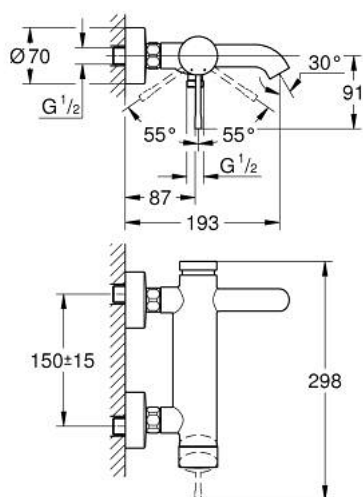

33 624 DA1 ESSENCE JEDNORUČNA MIJEŠALICA ZA KADU 1/2"

OPIS PROIZVODA

- Colour: warm sunset
- zidna ugradnja
- metalna ručica
- GROHE SilkMove keramička kartuša 35 mm
- sa limitatorom temperature
- GROHE LongLife premaz
- automatski prebacivač: kada/tuš
- perlator
- izlaz za tuš 1/2"
- integrirani nepovratni ventil
- S-spojnice
- zaštićeno protiv povrata vode
- min. preporučeni tlak 1.0 bar