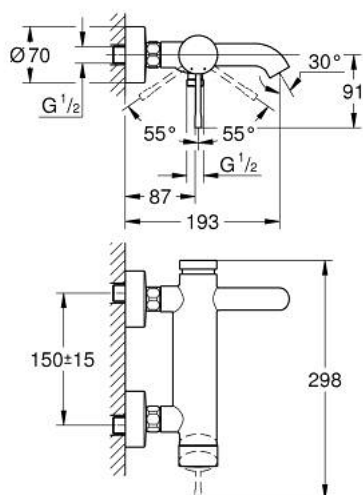

33 624 DC1 ESSENCE JEDNORUČNA MIJEŠALICA ZA KADU 1/2"

OPIS PROIZVODA

- Colour: supersteel
- zidna ugradnja
- metalna ručica
- GROHE SilkMove keramička kartuša 35 mm
- sa limitatorom temperature
- GROHE LongLife premaz
- automatski prebacivač: kada/tuš
- perlator
- izlaz za tuš 1/2"
- integrirani nepovratni ventil
- S-spojnice
- zaštićeno protiv povrata vode
- min. preporučeni tlak 1.0 bar

33 624 DC1 ESSENCE JEDNORUČNA MIJEŠALICA ZA KADU 1/2"

REZERVNI DIJELOVI, siječnja 2016 – now

- 1: Ručica (Br. narudžbe 46916DC0)
- 2: Spojnica za vijak (Br. narudžbe 46460000)
- 3: Kartuša (Br. narudžbe 46374000)
- 4: S-priključak (Br. narudžbe 12662DC0)
- 5: Spoj za vijke 1/2" (Br. narudžbe 45044DC0)
- 6: Prebacivač (Br. narudžbe 46920DC0)
- 7: Nepovratni ventil (Br. narudžbe 08565000)
- 8: Perlator (Br. narudžbe 13926000)
- 9: Produljenje 3/4", 20 mm (Br. narudžbe 0713000M)*
- 10: Specijalni ključ (Br. narudžbe 19377000)*