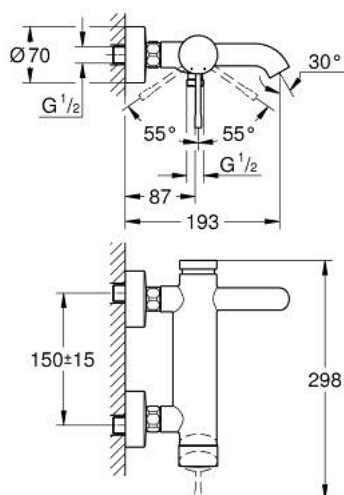

33 624 DL1 ESSENCE JEDNORUČNA MIJEŠALICA ZA KADU 1/2"

OPIS PROIZVODA

- Colour: brushed warm sunset
- zidna ugradnja
- metalna ručica
- GROHE SilkMove keramička kartuša 35 mm
- sa limitatorom temperature
- GROHE LongLife premaz
- automatski prebacivač: kada/tuš
- perlator
- izlaz za tuš 1/2"
- integrirani nepovratni ventil
- S-spojnice
- zaštićeno protiv povrata vode
- min. preporučeni tlak 1.0 bar