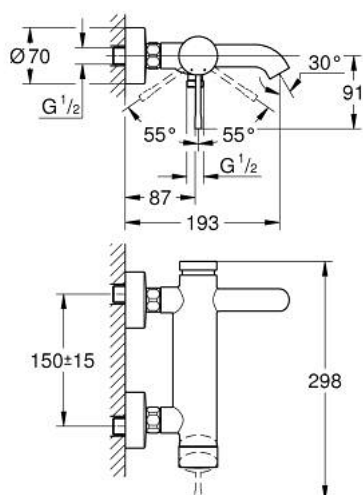

33 624 GL1 ESSENCE JEDNORUČNA MIJEŠALICA ZA KADU 1/2"

OPIS PROIZVODA

- Colour: cool sunrise
- zidna ugradnja
- metalna ručica
- GROHE SilkMove keramička kartuša 35 mm
- sa limitatorom temperature
- GROHE LongLife premaz
- automatski prebacivač: kada/tuš
- perlator
- izlaz za tuš 1/2"
- integrirani nepovratni ventil
- S-spojnice
- zaštićeno protiv povrata vode
- min. preporučeni tlak 1.0 bar