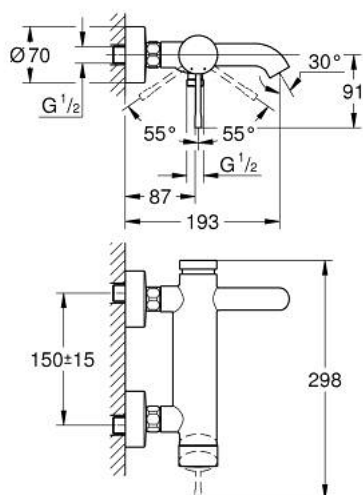

33 624 GN1 ESSENCE JEDNORUČNA MIJEŠALICA ZA KADU 1/2"

OPIS PROIZVODA

- Colour: brushed cool sunrise
- zidna ugradnja
- metalna ručica
- GROHE SilkMove keramička kartuša 35 mm
- sa limitatorom temperature
- GROHE LongLife premaz
- automatski prebacivač: kada/tuš
- perlator
- izlaz za tuš 1/2"
- integrirani nepovratni ventil
- S-spojnice
- zaštićeno protiv povrata vode
- min. preporučeni tlak 1.0 bar