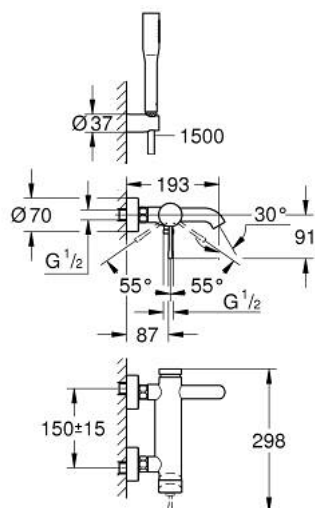

33 628 001 ESSENCE JEDNORUČNA MIJEŠALICA ZA KADU 1/2"

OPIS PROIZVODA

- Colour: chrome
- zidna ugradnja
- metalna ručica
- GROHE SilkMove keramička kartuša 35 mm
- sa limitatorom temperature
- GROHE LongLife premaz
- automatski prebacivač: kada/tuš
- perlator
- izlaz za tuš 1/2"
- integrirani nepovratni ventil
- S-spojnice
- zaštićeno protiv povrata vode
- sa setom za tuš
- sastoji se od:
 - zidni držač ručnog tuša Tempesta 100 Cosmopolitan (27594000)
 - ručnog tuša Euphoria Cosmopolitan Stick (27 367)
 - Silverflex crijevo za tuš 1500 mm (28 364)
- min. preporučeni tlak 1.0 bar

33 628 001 ESSENCE JEDNORUČNA MIJEŠALICA ZA KADU 1/2"

REZERVNI DIJELOVI, kolovoza 2013 – now

- 1: Ručica (Br. narudžbe 46916000)
- 2: Spojnica za vijak (Br. narudžbe 46460000)
- 3: Kartuša (Br. narudžbe 46374000)
- 4: S-priključak (Br. narudžbe 12662000)
- 5: Spoj za vijke 1/2" (Br. narudžbe 45044000)
- 6: Prebacivač (Br. narudžbe 46920000)
- 7: Nepovratni ventil (Br. narudžbe 08565000)
- 8: Perlator (Br. narudžbe 13926000)
- 9: Filter za prijavštinu (Br. narudžbe 0700200M)
- 10: Produljenje 3/4", 20 mm (Br. narudžbe 0713000M)*
- 11: Specijalni ključ (Br. narudžbe 19377000)*