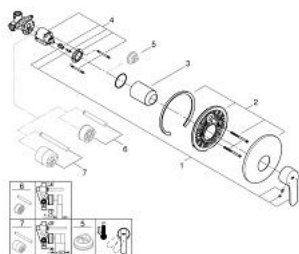

### OPIS PROIZVODA

- Colour: chrome
- zidna instalacija
- GROHE SilkMove keramička kartuša 46 mm
- GROHE LongLife premaz
- sastoji se od:
  - set za završnu instalaciju
  - rough-in set for wall mounted shower mixer
  - prilagodiv limitator protoka vode
  - prilagodiva min. brzina protoka cca. 2.5 l/min
  - metalna ručica
  - rozeta i brtva
  - metalna rozeta
  - pričvršćeno vijkom
  - neobavezan graničnik temperature

### REZERVNI DIJELOVI, prosinca 2015 – now

- 1: Ručica (Br. narudžbe 46752000)
- 2: Rozeta (Br. narudžbe 46904000)
- 3: Kapica (Br. narudžbe 06874000)
- 4: Kartuša (Br. narudžbe 46048000)
- 5: Limitator temperature (Br. narudžbe 46375000)\*
- 6: Set za produljenje (Br. narudžbe 46191000)\*
- 7: Set za produljenje (Br. narudžbe 46343000)\*