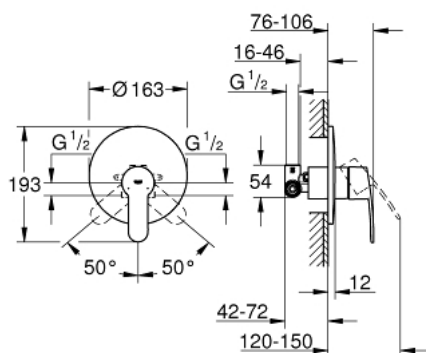

## 33 635 002 EUROSTYLE COSMOPOLITAN JEDNORUČNA MIJEŠALICA ZA TUŠ 1/2"

### OPIS PROIZVODA

- Colour: chrome
- zidna instalacija
- GROHE SilkMove keramička kartuša 46 mm
- GROHE LongLife premaz
- sastoji se od:
  - set za završnu instalaciju
  - rough-in set for wall mounted shower mixer
  - prilagodiv limitator protoka vode
  - prilagodiva min. brzina protoka cca. 2.5 l/min
  - metalna ručica
  - rozeta i brtva
  - metalna rozeta
  - pričvršćeno vijkom
  - neobavezan graničnik temperature

### REZERVNI DIJELOVI, prosinca 2015 – now

- 1: Ručica (Br. narudžbe 46752000)
- 2: Rozeta (Br. narudžbe 46904000)
- 3: Kapica (Br. narudžbe 06874000)
- 4: Kartuša (Br. narudžbe 46048000)
- 5: Limitator temperature (Br. narudžbe 46375000)\*
- 6: Set za produljenje (Br. narudžbe 46191000)\*
- 7: Set za produljenje (Br. narudžbe 46343000)\*