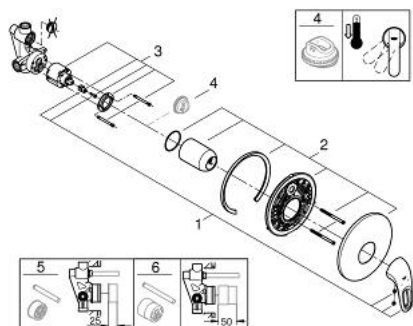

33 635 003 EUROSTYLE JEDNORUČNA MIJEŠALICA ZA TUŠ 1/2"

OPIS PROIZVODA

- Colour: chrome
- zidna instalacija
- GROHE SilkMove keramička kartuša 46 mm
- GROHE LongLife premaz
- GROHE FastFixation skriveno pričvršćenje
- sastoji se od:
- set za završnu instalaciju
- (19 507 003)
- with concealed body
- prilagodiv limitator protoka vode
- metalna ručica s otvorom
- rozeta i brtva
- metalna zidna rozeta
- (opcionalni) limitator temperature br. 46 308

33 635 003 EUROSTYLE JEDNORUČNA MIJEŠALICA ZA TUŠ 1/2"

REZERVNI DIJELOVI, siječnja 2015 – now

- 1: Ručica (Br. narudžbe 46940000)
- 2: Rozeta (Br. narudžbe 46904000)
- 3: Kartuša (Br. narudžbe 46048000)
- 4: Limitator temperature (Br. narudžbe 46308000)*
- 5: Set za produljenje (Br. narudžbe 46191000)*
- 6: Set za produljenje (Br. narudžbe 46343000)*