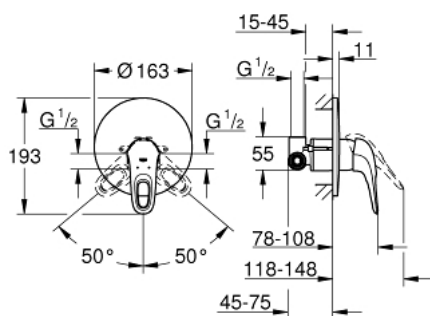

33 635 003 EUROSTYLE JEDNORUČNA MIJEŠALICA ZA TUŠ 1/2"

OPIS PROIZVODA

- Colour: chrome
- zidna instalacija
- GROHE SilkMove keramička kartuša 46 mm
- GROHE LongLife premaz
- GROHE FastFixation skriveno pričvršćenje
- sastoji se od:
- set za završnu instalaciju
- (19 507 003)
- with concealed body
- prilagodiv limitator protoka vode
- metalna ručica s otvorom
- rozeta i brtva
- metalna zidna rozeta
- (opcionalni) limitator temperature br. 46 308

33 635 003 EUROSTYLE JEDNORUČNA MIJEŠALICA ZA TUŠ 1/2"

REZERVNI DIJELOVI, siječnja 2015 – now

- 1: Ručica (Br. narudžbe 46940000)
- 2: Rozeta (Br. narudžbe 46904000)
- 3: Kartuša (Br. narudžbe 46048000)
- 4: Limitator temperature (Br. narudžbe 46308000)*
- 5: Set za produljenje (Br. narudžbe 46191000)*
- 6: Set za produljenje (Br. narudžbe 46343000)*