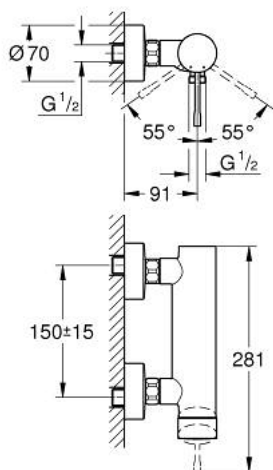

33 636 A01 ESSENCE JEDNORUČNA MIJEŠALICA ZA TUŠ 1/2"

OPIS PROIZVODA

- Colour: hard graphite
- zidna ugradnja
- metalna ručica
- GROHE SilkMove keramička kartuša 35 mm
- sa limitatorom temperature
- GROHE LongLife premaz
- izlaz za tuš 1/2"
- integrirani nepovratni ventil
- S-spojnice
- zaštićeno protiv povrata vode
- min. preporučeni tlak 1.0 bar

33 636 A01 ESSENCE JEDNORUČNA MIJEŠALICA ZA TUŠ 1/2"

REZERVNI DIJELOVI, studenoga 2016 – now

- 1: Ručica (Br. narudžbe 46916A00)
- 2: Spojnica za vijak (Br. narudžbe 46460000)
- 3: Kartuša (Br. narudžbe 46374000)
- 4: Spoj za vijke 1/2" (Br. narudžbe 45044000)
- 5: s-union (Br. narudžbe 12662A00)
- 6: Nepovratni ventil (Br. narudžbe 47886000)
- 7: Produljenje 3/4", 20 mm (Br. narudžbe 0713000M)*
- 8: Specijalni ključ (Br. narudžbe 19377000)*