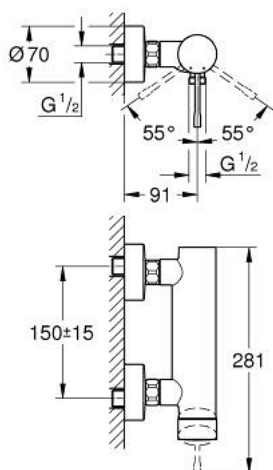

33 636 AL1 ESSENCE JEDNORUČNA MIJEŠALICA ZA TUŠ 1/2"

OPIS PROIZVODA

- Colour: brushed hard graphite
- zidna ugradnja
- metalna ručica
- GROHE SilkMove keramička kartuša 35 mm
- sa limitatorom temperature
- GROHE LongLife premaz
- izlaz za tuš 1/2"
- integrirani nepovratni ventil
- S-spojnice
- zaštićeno protiv povrata vode
- min. preporučeni tlak 1.0 bar

33 636 AL1 ESSENCE JEDNORUČNA MIJEŠALICA ZA TUŠ 1/2"

REZERVNI DIJELOVI, studenoga 2016 – now

- 1: Ručica (Br. narudžbe 46916AL0)
- 2: Spojnica za vijak (Br. narudžbe 46460000)
- 3: Kartuša (Br. narudžbe 46374000)
- 4: Spoj za vijke 1/2" (Br. narudžbe 45044000)
- 5: S-priključak (Br. narudžbe 12662AL0)
- 6: Nepovratni ventil (Br. narudžbe 47886000)
- 7: Produljenje 3/4", 20 mm (Br. narudžbe 0713000M)*
- 8: Specijalni ključ (Br. narudžbe 19377000)*