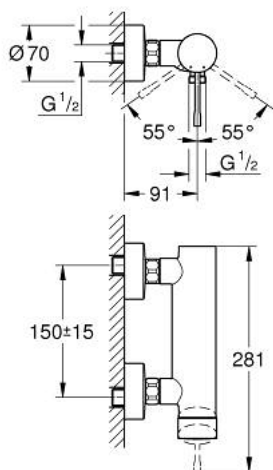

33 636 DA1 ESSENCE JEDNORUČNA MIJEŠALICA ZA TUŠ 1/2"

OPIS PROIZVODA

- Colour: warm sunset
- zidna ugradnja
- metalna ručica
- GROHE SilkMove keramička kartuša 35 mm
- sa limitatorom temperature
- GROHE LongLife premaz
- izlaz za tuš 1/2"
- integrirani nepovratni ventil
- S-spojnice
- zaštićeno protiv povrata vode
- min. preporučeni tlak 1.0 bar