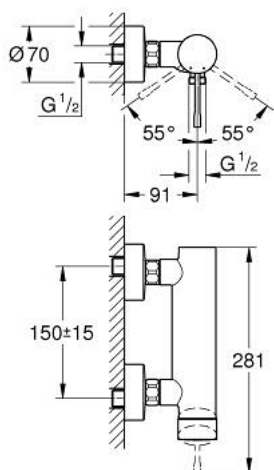

33 636 DL1 ESSENCE JEDNORUČNA MIJEŠALICA ZA TUŠ 1/2"

OPIS PROIZVODA

- Colour: brushed warm sunset
- zidna ugradnja
- metalna ručica
- GROHE SilkMove keramička kartuša 35 mm
- sa limitatorom temperature
- GROHE LongLife premaz
- izlaz za tuš 1/2"
- integrirani nepovratni ventil
- S-spojnice
- zaštićeno protiv povrata vode
- min. preporučeni tlak 1.0 bar

33 636 DL1 ESSENCE JEDNORUČNA MIJEŠALICA ZA TUŠ 1/2"

REZERVNI DIJELOVI, studenoga 2016 – now

- 1: Ručica (Br. narudžbe 46916DL0)
- 2: Spojnica za vijak (Br. narudžbe 46460000)
- 3: Kartuša (Br. narudžbe 46374000)
- 4: Spoj za vijke 1/2" (Br. narudžbe 45044000)
- 5: s-union (Br. narudžbe 12662DL0)
- 6: Nepovratni ventil (Br. narudžbe 47886000)
- 7: Produljenje 3/4", 20 mm (Br. narudžbe 0713000M)*
- 8: Specijalni ključ (Br. narudžbe 19377000)*