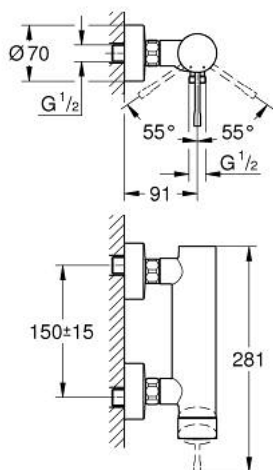

33 636 GL1 ESSENCE JEDNORUČNA MIJEŠALICA ZA TUŠ 1/2"

OPIS PROIZVODA

- Colour: cool sunrise
- zidna ugradnja
- metalna ručica
- GROHE SilkMove keramička kartuša 35 mm
- sa limitatorom temperature
- GROHE LongLife premaz
- izlaz za tuš 1/2"
- integrirani nepovratni ventil
- S-spojnice
- zaštićeno protiv povrata vode
- min. preporučeni tlak 1.0 bar

33 636 GL1 ESSENCE JEDNORUČNA MIJEŠALICA ZA TUŠ 1/2"

REZERVNI DIJELOVI, studenoga 2016 – now

- 1: Ručica (Br. narudžbe 46916GL0)
- 2: Spojnica za vijak (Br. narudžbe 46460000)
- 3: Kartuša (Br. narudžbe 46374000)
- 4: Spoj za vijke 1/2" (Br. narudžbe 45044000)
- 5: S-priključak (Br. narudžbe 12662GL0)
- 6: Nepovratni ventil (Br. narudžbe 47886000)
- 7: Produljenje 3/4", 20 mm (Br. narudžbe 0713000M)*
- 8: Specijalni ključ (Br. narudžbe 19377000)*