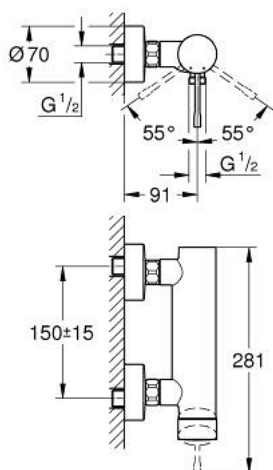

## 33 636 GN1 ESSENCE JEDNORUČNA MIJEŠALICA ZA TUŠ 1/2"

### OPIS PROIZVODA

- Colour: brushed cool sunrise
- zidna ugradnja
- metalna ručica
- GROHE SilkMove keramička kartuša 35 mm
- sa limitatorom temperature
- GROHE LongLife premaz
- izlaz za tuš 1/2"
- integrirani nepovratni ventil
- S-spojnice
- zaštićeno protiv povrata vode
- min. preporučeni tlak 1.0 bar

### REZERVNI DIJELOVI, studenoga 2016 – now

- 1: Ručica (Br. narudžbe 46916GN0)
- 2: Spojnica za vijak (Br. narudžbe 46460000)
- 3: Kartuša (Br. narudžbe 46374000)
- 4: Spoj za vijke 1/2" (Br. narudžbe 45044000)
- 5: s-union (Br. narudžbe 12662GN0)
- 6: Nepovratni ventil (Br. narudžbe 47886000)
- 7: Produljenje 3/4", 20 mm (Br. narudžbe 0713000M)\*
- 8: Specijalni ključ (Br. narudžbe 19377000)\*