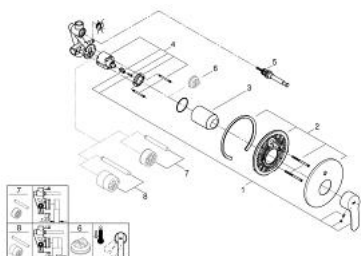

33 637 002 EUROSTYLE COSMOPOLITAN JEDNORUČNA MIJEŠALICA ZA KADU 1/2"

REZERVNI DIJELOVI, prosinca 2015 – now

- 1: Ručica (Br. narudžbe 46752000)
- 2: Rozeta (Br. narudžbe 46905000)
- 3: Kapica (Br. narudžbe 06874000)
- 4: Kartuša (Br. narudžbe 46048000)
- 5: Prebacivač (Br. narudžbe 46737000)
- 6: Limitator temperature (Br. narudžbe 46375000)*
- 7: Set za produljenje (Br. narudžbe 46191000)*
- 8: Set za produljenje (Br. narudžbe 46343000)*

* Izborni dodaci