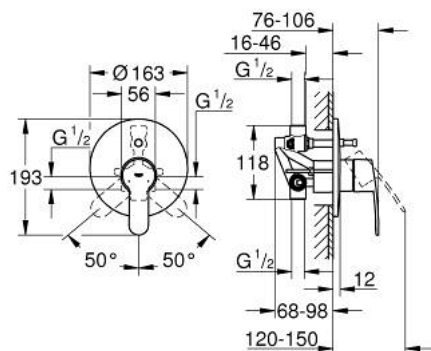

## 33 637 002 EUROSTYLE COSMOPOLITAN JEDNORUČNA MIJEŠALICA ZA KADU 1/2"

### OPIS PROIZVODA

- Colour: chrome
- zidna instalacija
- GROHE SilkMove keramička kartuša 46 mm
- GROHE LongLife premaz
- sastoji se od:
  - set za završnu instalaciju
  - rough-in set (33 963 001)
  - prilagodiv limitator protoka vode
  - prilagodiva min. brzina protoka cca. 2.5 l/min
- metalna ručica
- rozeta i brtva
- metalna rozeta
- pričvršćeno vijkom
- neobavezan graničnik temperature