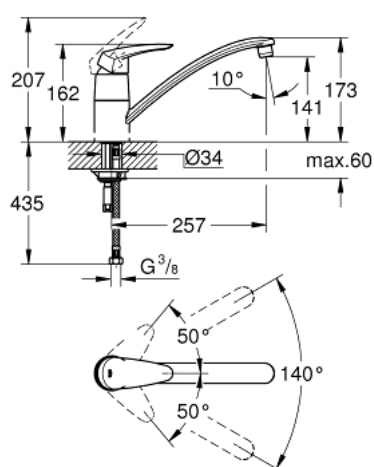

33 770 001 EURODISC JEDNORUČNA MIJEŠALICA 1/2"

OPIS PROIZVODA

- Colour: chrome
- niski izljev
- instalacija na 1 otvor
- GROHE LongLife premaz
- GROHE SilkMove keramička kartuša 35 mm
- perlator
- prilagodiv limitator protoka vode
- cjevasti izljev
- područje zakretanja 140°
- s ograničenjem zaustavljanja
- fleksibilne spojne cijevi
- sustav brze instalacije
- maximum flow rate (at 3 bar): 12 l/min

33 770 001 EURODISC JEDNORUČNA MIJEŠALICA 1/2"

REZERVNI DIJELOVI, veljače 2012 – now

- 1: Ručica (Br. narudžbe 46568000)
 - 2: Kapica (Br. narudžbe 46601000)
 - 3: Kartuša (Br. narudžbe 46374000)
 - 4: Set dihtunga (Br. narudžbe 46429K00)
 - 5: Perlator (Br. narudžbe 13928000)
 - 6: Izljev (Br. narudžbe 13206000)
 - 7: Kontra matica (Br. narudžbe 46249000)
 - 8: Ključ za ugradnju (Br. narudžbe 19017000)*
 - 9: Specijalni ključ (Br. narudžbe 19377000)*
- * Izborni dodaci