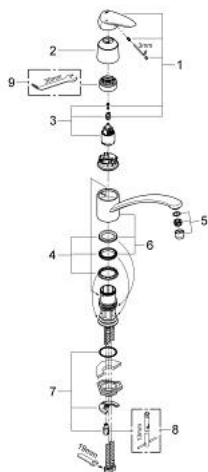

33 770 001 EURODISC JEDNORUČNA MIJEŠALICA 1/2"

OPIS PROIZVODA

- Colour: chrome
- niski izljev
- instalacija na 1 otvor
- GROHE LongLife premaz
- GROHE SilkMove keramička kartuša 35 mm
- perlator
- prilagodiv limitator protoka vode
- cjevasti izljev
- područje zakretanja 140°
- s ograničenjem zaustavljanja
- fleksibilne spojne cijevi
- sustav brze instalacije
- maximum flow rate (at 3 bar): 12 l/min

33 770 001 EURODISC JEDNORUČNA MIJEŠALICA 1/2"

REZERVNI DIJELOVI, veljače 2012 – now

- 1: Ručica (Br. narudžbe 46568000)
 - 2: Kapica (Br. narudžbe 46601000)
 - 3: Kartuša (Br. narudžbe 46374000)
 - 4: Set dihtunga (Br. narudžbe 46429K00)
 - 5: Perlator (Br. narudžbe 13928000)
 - 6: Izljev (Br. narudžbe 13206000)
 - 7: Kontra matica (Br. narudžbe 46249000)
 - 8: Ključ za ugradnju (Br. narudžbe 19017000)*
 - 9: Specijalni ključ (Br. narudžbe 19377000)*
- * Izborni dodaci