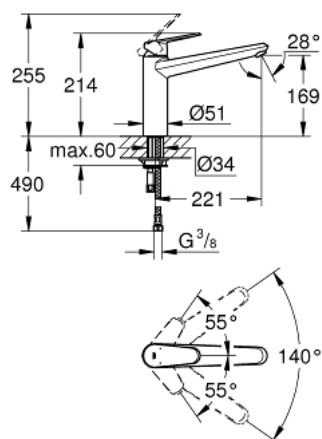

33 770 002 EURODISC COSMOPOLITAN JEDNORUČNA MIJEŠALICA 1/2"

OPIS PROIZVODA

- Colour: chrome
- visina izljeva: srednja
- instalacija na 1 otvor
- GROHE LongLife premaz
- GROHE SilkMove keramička kartuša 35 mm
- perlator
- prilagodiv limitator protoka vode
- zakretni izljev
- područje zakretanja 140°
- fleksibilne spojne cijevi
- sustav brze instalacije
- maximum flow rate (at 3 bar): 13 l/min

33 770 002 EURODISC COSMOPOLITAN JEDNORUČNA MIJEŠALICA 1/2"

REZERVNI DIJELOVI, siječnja 2013 – now

- 1: Ručica (Br. narudžbe 46738000)
 - 2: Kapica (Br. narudžbe 46492000)
 - 3: Prsten za vijak (Br. narudžbe 46815000)
 - 4: Kartuša (Br. narudžbe 46374000)
 - 5: Set dihtunga (Br. narudžbe 46760000)
 - 6: Perlator (Br. narudžbe 13929000)
 - 7: Kontra matica (Br. narudžbe 46249000)
 - 8: Ključ za ugradnju (Br. narudžbe 19017000)*
 - 9: Ključ (Br. narudžbe 19332000)*
- * Izborni dodaci