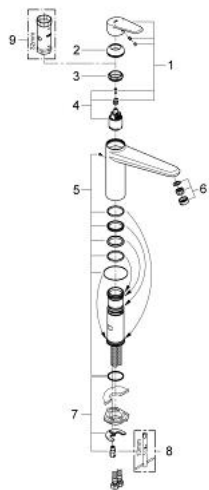

33 770 002 EURODISC COSMOPOLITAN JEDNORUČNA MIJEŠALICA 1/2"

OPIS PROIZVODA

- Colour: chrome
- visina izljeva: srednja
- instalacija na 1 otvor
- GROHE LongLife premaz
- GROHE SilkMove keramička kartuša 35 mm
- perlator
- prilagodiv limitator protoka vode
- zakretni izljev
- područje zakretanja 140°
- fleksibilne spojne cijevi
- sustav brze instalacije
- maximum flow rate (at 3 bar): 13 l/min

33 770 002 EURODISC COSMOPOLITAN JEDNORUČNA MIJEŠALICA 1/2"

REZERVNI DIJELOVI, siječnja 2013 – now

- 1: Ručica (Br. narudžbe 46738000)
 - 2: Kapica (Br. narudžbe 46492000)
 - 3: Prsten za vijak (Br. narudžbe 46815000)
 - 4: Kartuša (Br. narudžbe 46374000)
 - 5: Set dihtunga (Br. narudžbe 46760000)
 - 6: Perlator (Br. narudžbe 13929000)
 - 7: Kontra matica (Br. narudžbe 46249000)
 - 8: Ključ za ugradnju (Br. narudžbe 19017000)*
 - 9: Ključ (Br. narudžbe 19332000)*
- * Izborni dodaci