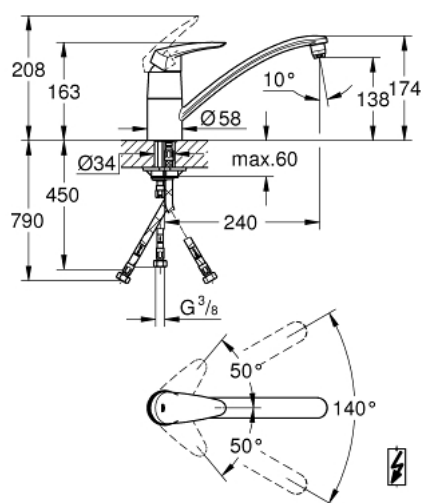

33 771 001 EURODISC JEDNORUČNA MIJEŠALICA 1/2"

OPIS PROIZVODA

- Colour: chrome
- niski izljev
- za niskotlačni bojler
- instalacija na 1 otvor
- GROHE LongLife premaz
- GROHE SilkMove keramička kartuša 46 mm
- integrirani ventil za regulaciju protoka vode
- zakretni cjevasti izljev s regulatorom protoka vode i stop limitatorom
- područje zakretanja 140°
- fleksibilne spojne cijevi
- sustav brze instalacije
- maximum flow rate (at 3 bar): 8 l/min

33 771 001 EURODISC JEDNORUČNA MIJEŠALICA 1/2"

REZERVNI DIJELOVI, rujna 2016 – now

- 1: Ručica (Br. narudžbe 46568000)
 - 2: Kapica (Br. narudžbe 46601000)
 - 3: Kartuša (Br. narudžbe 46409000)
 - 4: Set dihtunga (Br. narudžbe 46429SA0)
 - 5: Regulator mlaza (Br. narudžbe 46163000)
 - 6: Graničnik protoka (Br. narudžbe 46324000)
 - 7: Kontra matica (Br. narudžbe 46249000)
 - 8: Spojna cijev (Br. narudžbe 46255000)
 - 9: Ključ za ugradnju (Br. narudžbe 19017000)*
- * Izborni dodaci