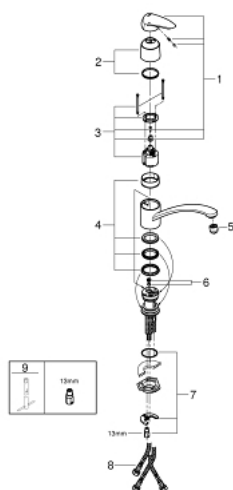

## 33 771 001 EURODISC JEDNORUČNA MIJEŠALICA 1/2"

### OPIS PROIZVODA

- Colour: chrome
- niski izljev
- za niskotlačni bojler
- instalacija na 1 otvor
- GROHE LongLife premaz
- GROHE SilkMove keramička kartuša 46 mm
- integrirani ventil za regulaciju protoka vode
- zakretni cjevasti izljev s regulatorom protoka vode i stop limitatorom
- područje zakretanja 140°
- fleksibilne spojne cijevi
- sustav brze instalacije
- maximum flow rate (at 3 bar): 8 l/min

### REZERVNI DIJELOVI, rujna 2016 – now

- 1: Ručica (Br. narudžbe 46568000)
  - 2: Kapica (Br. narudžbe 46601000)
  - 3: Kartuša (Br. narudžbe 46409000)
  - 4: Set dihtunga (Br. narudžbe 46429SA0)
  - 5: Regulator mlaza (Br. narudžbe 46163000)
  - 6: Graničnik protoka (Br. narudžbe 46324000)
  - 7: Kontra matica (Br. narudžbe 46249000)
  - 8: Spojna cijev (Br. narudžbe 46255000)
  - 9: Ključ za ugradnju (Br. narudžbe 19017000)\*
- \* Izborni dodaci