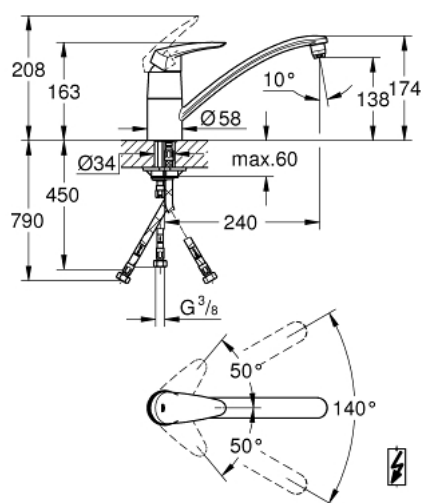

## 33 771 001 EURODISC JEDNORUČNA MIJEŠALICA 1/2"

### OPIS PROIZVODA

- Colour: chrome
- niski izljev
- za niskotlačni bojler
- instalacija na 1 otvor
- GROHE LongLife premaz
- GROHE SilkMove keramička kartuša 46 mm
- integrirani ventil za regulaciju protoka vode
- zakretni cjevasti izljev s regulatorom protoka vode i stop limitatorom
- područje zakretanja 140°
- fleksibilne spojne cijevi
- sustav brze instalacije
- maximum flow rate (at 3 bar): 8 l/min