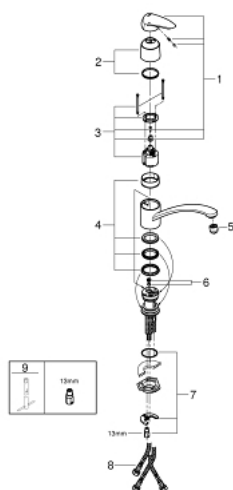

33 771 001 EURODISC JEDNORUČNA MIJEŠALICA 1/2"

OPIS PROIZVODA

- Colour: chrome
- niski izljev
- za niskotlačni bojler
- instalacija na 1 otvor
- GROHE LongLife premaz
- GROHE SilkMove keramička kartuša 46 mm
- integrirani ventil za regulaciju protoka vode
- zakretni cjevasti izljev s regulatorom protoka vode i stop limitatorom
- područje zakretanja 140°
- fleksibilne spojne cijevi
- sustav brze instalacije
- maximum flow rate (at 3 bar): 8 l/min

33 771 001 EURODISC JEDNORUČNA MIJEŠALICA 1/2"

REZERVNI DIJELOVI, rujna 2016 – now

- 1: Ručica (Br. narudžbe 46568000)
 - 2: Kapica (Br. narudžbe 46601000)
 - 3: Kartuša (Br. narudžbe 46409000)
 - 4: Set dihtunga (Br. narudžbe 46429SA0)
 - 5: Regulator mlaza (Br. narudžbe 46163000)
 - 6: Graničnik protoka (Br. narudžbe 46324000)
 - 7: Kontra matica (Br. narudžbe 46249000)
 - 8: Spojna cijev (Br. narudžbe 46255000)
 - 9: Ključ za ugradnju (Br. narudžbe 19017000)*
- * Izborni dodaci