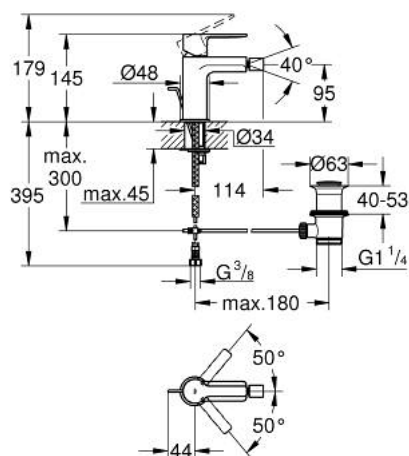

33 848 001 LINEARE JEDNORUČNA MIJEŠALICA ZA BIDE 1/2" S-VELIČINA

OPIS PROIZVODA

- Colour: chrome
- instalacija na 1 otvor
- metalna ručica
- GROHE SilkMove keramička kartuša 28 mm
- sa limitatorom temperature
- GROHE LongLife premaz
- GROHE EcoJoy tehnologija upotrebe manje količine vode i savršenog protoka
- maximum flow rate (at 3 bar): 5 l/min
- GROHE FastFixation Plus instalacijski sustav
- perlator sa kuglastim zglobovom
- odljevni set, skočni 1 1/4"
- fleksibilne spojne cijevi
- min. preporučeni tlak 1.0 bar

33 848 001 LINEARE JEDNORUČNA MIJEŠALICA ZA BIDE 1/2" S-VELIČINA

REZERVNI DIJELOVI, srpnja 2016 – now

- 1: Ručica (Br. narudžbe 46980000)
- 2: Kapica (Br. narudžbe 46581000)
- 3: Prsten za učvršćivanje (Br. narudžbe 07419000)
- 4: Kartuša (Br. narudžbe 46580000)
- 5: Perlator (Br. narudžbe 13998000)
- 6: Šipka za gornji dio sifona (Br. narudžbe 46739000)
- 7: Kontra matica (Br. narudžbe 46645000)
- 8: Odjevni set 1 1/4" (Br. narudžbe 28910000)
- 8.1: Utičnica (Br. narudžbe 07182000)
- 8.2: Ekscentrična šipka (Br. narudžbe 07052000)
- 9: Ključ za ugradnju (Br. narudžbe 19017000)*
- 10: Ekscentrična šipka (Br. narudžbe 07341000)*