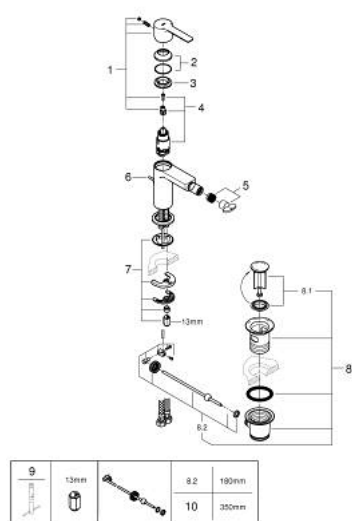

33 848 001 LINEARE JEDNORUČNA MIJEŠALICA ZA BIDE 1/2" S-VELIČINA

OPIS PROIZVODA

- Colour: chrome
- instalacija na 1 otvor
- metalna ručica
- GROHE SilkMove keramička kartuša 28 mm
- sa limitatorom temperature
- GROHE LongLife premaz
- GROHE EcoJoy tehnologija upotrebe manje količine vode i savršenog protoka
- maximum flow rate (at 3 bar): 5 l/min
- GROHE FastFixation Plus instalacijski sustav
- perlator sa kuglastim zglobovom
- odljevni set, skočni 1 1/4"
- fleksibilne spojne cijevi
- min. preporučeni tlak 1.0 bar

33 848 001 LINEARE JEDNORUČNA MIJEŠALICA ZA BIDE 1/2" S-VELIČINA

REZERVNI DIJELOVI, srpnja 2016 – now

- 1: Ručica (Br. narudžbe 46980000)
- 2: Kapica (Br. narudžbe 46581000)
- 3: Prsten za učvršćivanje (Br. narudžbe 07419000)
- 4: Kartuša (Br. narudžbe 46580000)
- 5: Perlator (Br. narudžbe 13998000)
- 6: Šipka za gornji dio sifona (Br. narudžbe 46739000)
- 7: Kontra matica (Br. narudžbe 46645000)
- 8: Odjevni set 1 1/4" (Br. narudžbe 28910000)
- 8.1: Utičnica (Br. narudžbe 07182000)
- 8.2: Ekscentrična šipka (Br. narudžbe 07052000)
- 9: Ključ za ugradnju (Br. narudžbe 19017000)*
- 10: Ekscentrična šipka (Br. narudžbe 07341000)*