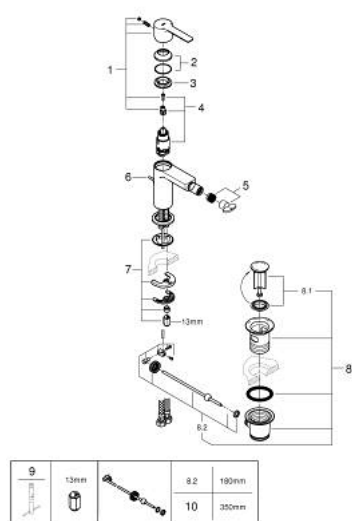

33 848 AL1 LINEARE JEDNORUČNA MIJEŠALICA ZA BIDE 1/2" S-VELIČINA

OPIS PROIZVODA

- Colour: brushed hard graphite
- instalacija na 1 otvor
- metalna ručica
- GROHE SilkMove keramička kartuša 28 mm
- sa limitatorom temperature
- GROHE LongLife premaz
- GROHE EcoJoy tehnologija upotrebe manje količine vode i savršenog protoka
- maximum flow rate (at 3 bar): 5 l/min
- GROHE FastFixation Plus instalacijski sustav
- perlator sa kuglastim zglobom
- odljevni set, skočni 1 1/4"
- fleksibilne spojne cijevi
- min. preporučeni tlak 1.0 bar

33 848 AL1 LINEARE JEDNORUČNA MIJEŠALICA ZA BIDE 1/2" S-VELIČINA

REZERVNI DIJELOVI, ožujka 2019 – now

- 1: Ručica (Br. narudžbe 46980AL0)
- 2: Kapica (Br. narudžbe 46581AL0)
- 3: Prsten za učvršćivanje (Br. narudžbe 07419000)
- 4: Kartuša (Br. narudžbe 46580000)
- 5: Perlator (Br. narudžbe 13998000)
- 6: Šipka za gornji dio sifona (Br. narudžbe 46739AL0)
- 7: Kontra matica (Br. narudžbe 46645000)
- 8: Odjevni set 1 1/4" (Br. narudžbe 28910AL0)
- 8.1: Utičnica (Br. narudžbe 07182AL0)
- 8.2: Ekscentrična šipka (Br. narudžbe 07052000)
- 9: Ključ za ugradnju (Br. narudžbe 19017000)*
- 10: Ekscentrična šipka (Br. narudžbe 07341000)*