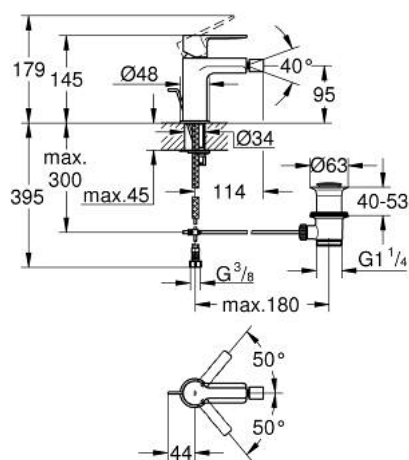

33 848 AL1 LINEARE JEDNORUČNA MIJEŠALICA ZA BIDE 1/2" S-VELIČINA

OPIS PROIZVODA

- Colour: brushed hard graphite
- instalacija na 1 otvor
- metalna ručica
- GROHE SilkMove keramička kartuša 28 mm
- sa limitatorom temperature
- GROHE LongLife premaz
- GROHE EcoJoy tehnologija upotrebe manje količine vode i savršenog protoka
- maximum flow rate (at 3 bar): 5 l/min
- GROHE FastFixation Plus instalacijski sustav
- perlator sa kuglastim zglobom
- odljevni set, skočni 1 1/4"
- fleksibilne spojne cijevi
- min. preporučeni tlak 1.0 bar

33 848 AL1 LINEARE JEDNORUČNA MIJEŠALICA ZA BIDE 1/2" S-VELIČINA

REZERVNI DIJELOVI, ožujka 2019 – now

- 1: Ručica (Br. narudžbe 46980AL0)
- 2: Kapica (Br. narudžbe 46581AL0)
- 3: Prsten za učvršćivanje (Br. narudžbe 07419000)
- 4: Kartuša (Br. narudžbe 46580000)
- 5: Perlator (Br. narudžbe 13998000)
- 6: Šipka za gornji dio sifona (Br. narudžbe 46739AL0)
- 7: Kontra matica (Br. narudžbe 46645000)
- 8: Odjevni set 1 1/4" (Br. narudžbe 28910AL0)
- 8.1: Utičnica (Br. narudžbe 07182AL0)
- 8.2: Ekscentrična šipka (Br. narudžbe 07052000)
- 9: Ključ za ugradnju (Br. narudžbe 19017000)*
- 10: Ekscentrična šipka (Br. narudžbe 07341000)*