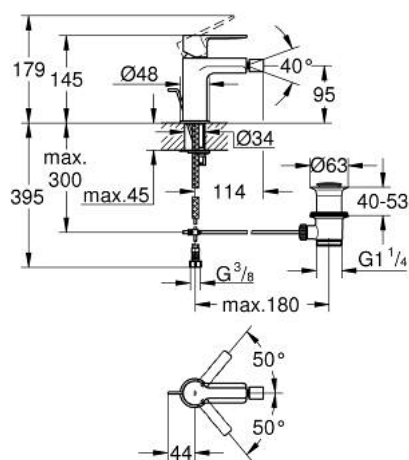

## 33 848 DC1 LINEARE JEDNORUČNA MIJEŠALICA ZA BIDE 1/2" S-VELIČINA

### OPIS PROIZVODA

- Colour: supersteel
- instalacija na 1 otvor
- metalna ručica
- GROHE SilkMove keramička kartuša 28 mm
- sa limitatorom temperature
- GROHE LongLife premaz
- GROHE EcoJoy tehnologija upotrebe manje količine vode i savršenog protoka
- maximum flow rate (at 3 bar): 5 l/min
- GROHE FastFixation Plus instalacijski sustav
- perlator sa kuglastim zglobom
- odljevni set, skočni 1 1/4"
- fleksibilne spojne cijevi
- min. preporučeni tlak 1.0 bar

### REZERVNI DIJELOVI, rujna 2016 – now

- 1: Ručica (Br. narudžbe 46980DC0)
- 2: Kapica (Br. narudžbe 46581DC0)
- 3: Prsten za učvršćivanje (Br. narudžbe 07419000)
- 4: Kartuša (Br. narudžbe 46580000)
- 5: Perlator (Br. narudžbe 13998000)
- 6: Šipka za gornji dio sifona (Br. narudžbe 46739EN0)
- 7: Kontra matica (Br. narudžbe 46645000)
- 8: Odjevni set 1 1/4" (Br. narudžbe 28910DC0)
- 8.1: Utičnica (Br. narudžbe 07182DC0)
- 8.2: Ekscentrična šipka (Br. narudžbe 07052000)
- 9: Ključ za ugradnju (Br. narudžbe 19017000)\*
- 10: Ekscentrična šipka (Br. narudžbe 07341000)\*