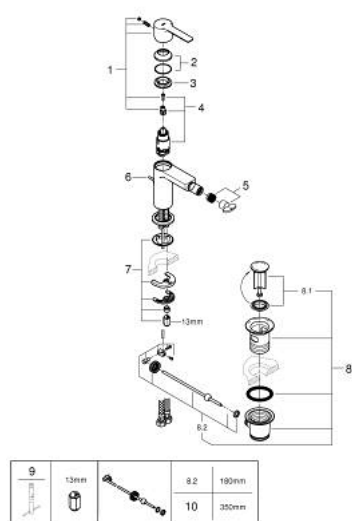

## 33 848 DC1 LINEARE JEDNORUČNA MIJEŠALICA ZA BIDE 1/2" S-VELIČINA

### OPIS PROIZVODA

- Colour: supersteel
- instalacija na 1 otvor
- metalna ručica
- GROHE SilkMove keramička kartuša 28 mm
- sa limitatorom temperature
- GROHE LongLife premaz
- GROHE EcoJoy tehnologija upotrebe manje količine vode i savršenog protoka
- maximum flow rate (at 3 bar): 5 l/min
- GROHE FastFixation Plus instalacijski sustav
- perlator sa kuglastim zglobom
- odljevni set, skočni 1 1/4"
- fleksibilne spojne cijevi
- min. preporučeni tlak 1.0 bar

### REZERVNI DIJELOVI, rujna 2016 – now

- 1: Ručica (Br. narudžbe 46980DC0)
- 2: Kapica (Br. narudžbe 46581DC0)
- 3: Prsten za učvršćivanje (Br. narudžbe 07419000)
- 4: Kartuša (Br. narudžbe 46580000)
- 5: Perlator (Br. narudžbe 13998000)
- 6: Šipka za gornji dio sifona (Br. narudžbe 46739EN0)
- 7: Kontra matica (Br. narudžbe 46645000)
- 8: Odjevni set 1 1/4" (Br. narudžbe 28910DC0)
- 8.1: Utičnica (Br. narudžbe 07182DC0)
- 8.2: Ekscentrična šipka (Br. narudžbe 07052000)
- 9: Ključ za ugradnju (Br. narudžbe 19017000)\*
- 10: Ekscentrična šipka (Br. narudžbe 07341000)\*