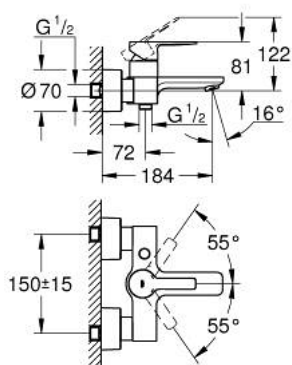

33 849 001 LINEARE JEDNORUČNA MIJEŠALICA ZA KADU 1/2"

OPIS PROIZVODA

- Colour: chrome
- zidna ugradnja
- metalna ručica
- GROHE SilkMove keramička kartuša 35 mm
- sa limitatorom temperature
- GROHE LongLife premaz
- automatski prebacivač: kada/tuš
- perlator
- izlaz za tuš 1/2"
- integrirani nepovratni ventil
- skrivene S-jedinice
- zaštićeno protiv povrata vode
- min. preporučeni tlak 1.0 bar
- pillar installation optional with pillar unions 12 030 000

33 849 001 LINEARE JEDNORUČNA MIJEŠALICA ZA KADU 1/2"

REZERVNI DIJELOVI, srpnja 2016 – now

- 1: Ručica (Br. narudžbe 46987000)
- 2: Kartuša (Br. narudžbe 46374000)
- 3: Perlator (Br. narudžbe 13952000)
- 4: Ručica za prebacivanje (Br. narudžbe 64309000)
- 5: Prebacivač (Br. narudžbe 46947000)
- 6: Nepovratni ventil (Br. narudžbe 08565000)
- 7: Spoj za vijke 1/2" (Br. narudžbe 45044000)
- 8: S-priključak (Br. narudžbe 12693000)
- 9: Set produžetaka, 30 mm (Br. narudžbe 46238000)*
- 10: Specijalni ključ (Br. narudžbe 19377000)*
- 11: Ključ (Br. narudžbe 19332000)*