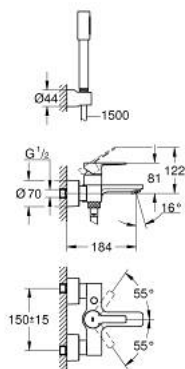

## 33 850 001 LINEARE JEDNORUČNA MIJEŠALICA ZA KADU 1/2"

### OPIS PROIZVODA

- Colour: chrome
- zidna ugradnja
- metalna ručica
- GROHE SilkMove keramička kartuša 35 mm
- sa limitatorom temperature
- GROHE LongLife premaz
- automatski prebacivač: kada/tuš
- perlator
- izlaz za tuš 1/2"
- integrirani nepovratni ventil
- skrivene S-jedinice
- zaštićeno protiv povrata vode
- sa setom za tuš
- sastoji se od:
  - metal stick hand shower
  - zidni držač ručnog tuša Tempesta 100 Cosmopolitan (27594000)
  - Silverflex crijevo za tuš 1500 mm (28 364)
- min. preporučeni tlak 1.0 bar

### REZERVNI DIJELOVI, srpnja 2016 – now

- 1: Ručica (Br. narudžbe 46987000)
- 2: Kartuša (Br. narudžbe 46374000)
- 3: Perlator (Br. narudžbe 13952000)
- 4: Ručica za prebacivanje (Br. narudžbe 64309000)
- 5: Prebacivač (Br. narudžbe 46947000)
- 6: Nepovratni ventil (Br. narudžbe 08565000)
- 7: Spoj za vijke 1/2" (Br. narudžbe 45044000)
- 8: S-priključak (Br. narudžbe 12693000)
- 9: Filter za prijavštinu (Br. narudžbe 0700200M)
- 10: Set produžetaka, 30 mm (Br. narudžbe 46238000)\*
- 11: Specijalni ključ (Br. narudžbe 19377000)\*
- 12: Ključ (Br. narudžbe 19332000)\*