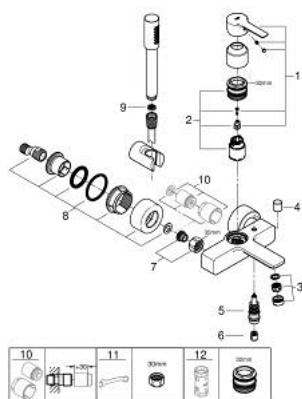

## 33 850 001 LINEARE JEDNORUČNA MIJEŠALICA ZA KADU 1/2"

### OPIS PROIZVODA

- Colour: chrome
- zidna ugradnja
- metalna ručica
- GROHE SilkMove keramička kartuša 35 mm
- sa limitatorom temperature
- GROHE LongLife premaz
- automatski prebacivač: kada/tuš
- perlator
- izlaz za tuš 1/2"
- integrirani nepovratni ventil
- skrivene S-jedinice
- zaštićeno protiv povrata vode
- sa setom za tuš
- sastoji se od:
  - metal stick hand shower
  - zidni držač ručnog tuša Tempesta 100 Cosmopolitan (27594000)
  - Silverflex crijevo za tuš 1500 mm (28 364)
- min. preporučeni tlak 1.0 bar

### REZERVNI DIJELOVI, srpnja 2016 – now

- 1: Ručica (Br. narudžbe 46987000)
- 2: Kartuša (Br. narudžbe 46374000)
- 3: Perlator (Br. narudžbe 13952000)
- 4: Ručica za prebacivanje (Br. narudžbe 64309000)
- 5: Prebacivač (Br. narudžbe 46947000)
- 6: Nepovratni ventil (Br. narudžbe 08565000)
- 7: Spoj za vijke 1/2" (Br. narudžbe 45044000)
- 8: S-priključak (Br. narudžbe 12693000)
- 9: Filter za prijavštinu (Br. narudžbe 0700200M)
- 10: Set produžetaka, 30 mm (Br. narudžbe 46238000)\*
- 11: Specijalni ključ (Br. narudžbe 19377000)\*
- 12: Ključ (Br. narudžbe 19332000)\*