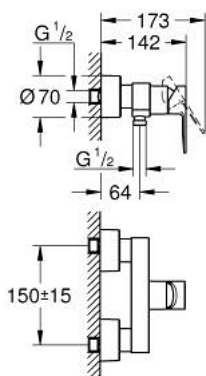

## 33 865 001 LINEARE JEDNORUČNA MIJEŠALICA ZA TUŠ 1/2"

### OPIS PROIZVODA

- Colour: chrome
- zidna ugradnja
- metalna ručica
- GROHE SilkMove keramička kartuša 35 mm
- sa limitatorom temperature
- GROHE LongLife premaz
- izlaz za tuš 1/2"
- integrirani nepovratni ventil
- skrivene S-jedinice
- zaštićeno protiv povrata vode
- min. preporučeni tlak 1.0 bar

### REZERVNI DIJELOVI, srpnja 2016 – now

- 1: Ručica (Br. narudžbe 46987000)
- 2: Kartuša (Br. narudžbe 46374000)
- 3: Nepovratni ventil (Br. narudžbe 08565000)
- 4: Spoj za vijke 1/2" (Br. narudžbe 45044000)
- 5: S-priključak (Br. narudžbe 12693000)
- 6: Set produžetaka, 30 mm (Br. narudžbe 46238000)\*
- 7: Ključ (Br. narudžbe 19332000)\*
- 8: Specijalni ključ (Br. narudžbe 19377000)\*