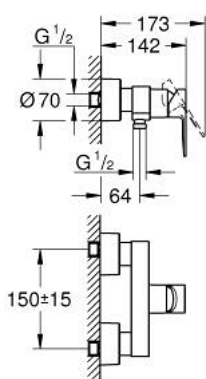

33 865 AL1 LINEARE JEDNORUČNA MIJEŠALICA ZA TUŠ 1/2"

OPIS PROIZVODA

- Colour: brushed hard graphite
- zidna ugradnja
- metalna ručica
- GROHE SilkMove keramička kartuša 35 mm
- sa limitatorom temperature
- GROHE LongLife premaz
- izlaz za tuš 1/2"
- integrirani nepovratni ventil
- skrivene S-jedinice
- zaštićeno protiv povrata vode
- min. preporučeni tlak 1.0 bar

33 865 AL1 LINEARE JEDNORUČNA MIJEŠALICA ZA TUŠ 1/2"

REZERVNI DIJELOVI, ožujka 2019 – now

- 1: Ručica (Br. narudžbe 46987AL0)
- 2: Kartuša (Br. narudžbe 46374000)
- 3: Nepovratni ventil (Br. narudžbe 08565000)
- 4: Spoj za vijke 1/2" (Br. narudžbe 45044AL0)
- 5: S-priključak (Br. narudžbe 12693AL0)
- 6: Set produžetaka, 30 mm (Br. narudžbe 46238000)*
- 7: Ključ (Br. narudžbe 19332000)*
- 8: Specijalni ključ (Br. narudžbe 19377000)*