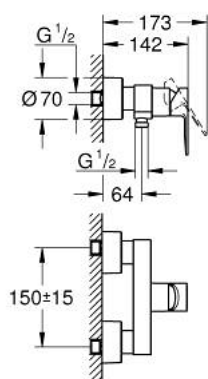

33 865 DC1 LINEARE JEDNORUČNA MIJEŠALICA ZA TUŠ 1/2"

OPIS PROIZVODA

- Colour: supersteel
- zidna ugradnja
- metalna ručica
- GROHE SilkMove keramička kartuša 35 mm
- sa limitatorom temperature
- GROHE LongLife premaz
- izlaz za tuš 1/2"
- integrirani nepovratni ventil
- skrivene S-jedinice
- zaštićeno protiv povrata vode
- min. preporučeni tlak 1.0 bar

33 865 DC1 LINEARE JEDNORUČNA MIJEŠALICA ZA TUŠ 1/2"

REZERVNI DIJELOVI, rujna 2016 – now

- 1: Ručica (Br. narudžbe 46987DC0)
- 2: Kartuša (Br. narudžbe 46374000)
- 3: Nepovratni ventil (Br. narudžbe 08565000)
- 4: Spoj za vijke 1/2" (Br. narudžbe 45044000)
- 5: S-priključak (Br. narudžbe 12693DC0)
- 6: Set produžetaka, 30 mm (Br. narudžbe 46238000)*
- 7: Ključ (Br. narudžbe 19332000)*
- 8: Specijalni ključ (Br. narudžbe 19377000)*