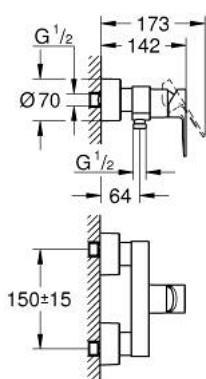

## 33 865 DC1 LINEARE JEDNORUČNA MIJEŠALICA ZA TUŠ 1/2"

### OPIS PROIZVODA

- Colour: supersteel
- zidna ugradnja
- metalna ručica
- GROHE SilkMove keramička kartuša 35 mm
- sa limitatorom temperature
- GROHE LongLife premaz
- izlaz za tuš 1/2"
- integrirani nepovratni ventil
- skrivene S-jedinice
- zaštićeno protiv povrata vode
- min. preporučeni tlak 1.0 bar

### REZERVNI DIJELOVI, rujna 2016 – now

- 1: Ručica (Br. narudžbe 46987DC0)
- 2: Kartuša (Br. narudžbe 46374000)
- 3: Nepovratni ventil (Br. narudžbe 08565000)
- 4: Spoj za vijke 1/2" (Br. narudžbe 45044000)
- 5: S-priključak (Br. narudžbe 12693DC0)
- 6: Set produžetaka, 30 mm (Br. narudžbe 46238000)\*
- 7: Ključ (Br. narudžbe 19332000)\*
- 8: Specijalni ključ (Br. narudžbe 19377000)\*