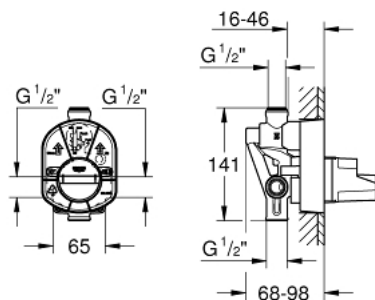

33 961 000 JEDNORUČNA MIJEŠALICA 1/2", PODŽBUKNI DIO

OPIS PROIZVODA

- za kadu i tuš
- bez seta za završnu instalaciju
- zidna instalacija
- GROHE SilkMove keramička kartuša 46 mm
- prilagodiv limitator protoka vode
- gornji i donji izlaz 1/2"
- čep uključen
- preusmjerivač u setu za završno instaliranje
- navoj u smjeru kretanja kazaljke na satu
- karike za pričvršćivanje cijevi

33 961 000 **JEDNORUČNA MIJEŠALICA 1/2", PODŽBUKNI DIO**

REZERVNI DIJELOVI, siječnja 1994 – now

1: Kartuša (Br. narudžbe 46048000)