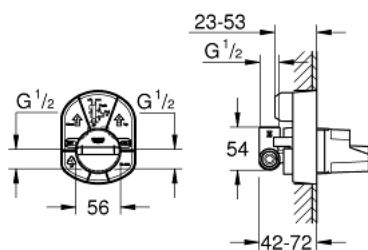

33 964 000 JEDNORUČNA MIJEŠALICA 1/2", PODŽBUKNI DIO

OPIS PROIZVODA

- za tuš
- bez seta za završnu instalaciju
- zidna instalacija
- GROHE SilkMove keramička kartuša 46 mm
- prilagodiv limitator protoka vode
- gornji izlaz 1/2"
- navoj u smjeru kretanja kazaljke na satu

33 964 000 JEDNORUČNA MIJEŠALICA 1/2", PODŽBUKNI DIO

REZERVNI DIJELOVI, siječnja 1994 – now

1: Kartuša (Br. narudžbe 46048000)