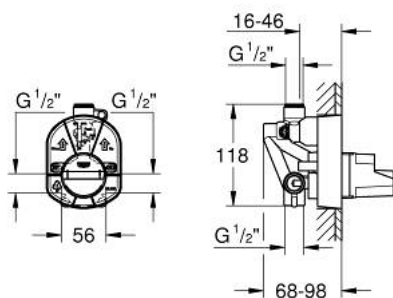

33 965 000 JEDNORUČNA MIJEŠALICA 1/2", PODŽBUKNI DIO

OPIS PROIZVODA

- za kadu i tuš
- bez seta za završnu instalaciju
- zidna instalacija
- GROHE SilkMove keramička kartuša 46 mm
- prilagodiv limitator protoka vode
- gornji i donji izlaz 1/2"
- preusmjerivač u setu za završno instaliranje
- navoj u smjeru kretanja kazaljke na satu
- karike za pričvršćivanje cijevi

33 965 000 JEDNORUČNA MIJEŠALICA 1/2", PODŽBUKNI DIO

REZERVNI DIJELOVI, siječnja 1998 – now

1: Kartuša (Br. narudžbe 46048000)