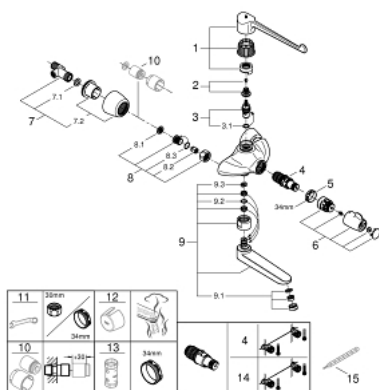

34 020 001 GROHTHERM SPECIAL TERMOSTATSKA MIJEŠALICA ZA UMIVAONIK 1/2"

REZERVNI DIJELOVI, kolovoza 2013 – now

- 1: Ručica 250 mm (Br. narudžbe 47410000)
- 2: Zamjenski alat za učvršćivanje (Br. narudžbe 45186000)
- 2.1: O-brtva Ø18,2 x Ø1,7 (Br. narudžbe 0392400M)
- 3: Keramička kartuša, 1/2" (Br. narudžbe 45346000)
- 3.1: O-brtva Ø18,2 x Ø1,7 (Br. narudžbe 0392400M)
- 4: Termostatska kompaktna kartuša 1/2" (Br. narudžbe 47885000)
- 5: Prsten za učvršćivanje (Br. narudžbe 47743000)
- 6: Ručica za kontrolu temperature (Br. narudžbe 49072000)
- 7: S-priključak, s mogućnošću zaključavanja (Br. narudžbe 12051000)
- 7.1: Brtva (Br. narudžbe 0138600M)
- 7.2: Rozeta (Br. narudžbe 45392000)
- 8: Nepovratni ventil (Br. narudžbe 47189000)
- 8.1: Filter za prijavštinu (Br. narudžbe 0726400M)
- 8.2: Nepovratni ventil (Br. narudžbe 08565000)
- 8.3: O-brtva Ø17 x Ø2 (Br. narudžbe 0305500M)
- 9: Lijevani, zakretni izljev (Br. narudžbe 13138000)
- 9.1: Ispravljač protoka (Br. narudžbe 13960000)
- 9.2: Pokrovni prsten (Br. narudžbe 0128500M)
- 9.3: Ograničavač mlaza vode, 5 kom (Br. narudžbe 0974000M)
- 10: Set produžetaka, 30 mm (Br. narudžbe 46238000)*
- 11: Specijalni ključ (Br. narudžbe 19377000)*
- 12: Ručica za otključavanje temperature (Br. narudžbe 47994000)*
- 13: Ključ (Br. narudžbe 19332000)*
- 14: GROHE TurboStat kartuša 1/2" (Br. narudžbe 47175000)*
- 15: Podešavajući termometar (°C) (Br. narudžbe 19001000)*

* Izborni dodaci