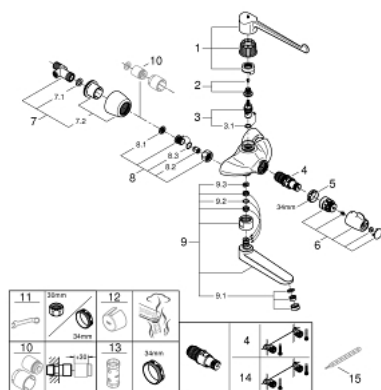

34 020 001 GROHTHERM SPECIAL TERMOSTATSKA MIJEŠALICA ZA UMIVAONIK 1/2"

REZERVNI DIJELOVI, kolovoza 2013 – now

- 1: Ručica 250 mm (Br. narudžbe 47410000)
- 2: Zamjenski alat za učvršćivanje (Br. narudžbe 45186000)
- 2.1: O-brtva Ø18,2 x Ø1,7 (Br. narudžbe 0392400M)
- 3: Keramička kartuša, 1/2" (Br. narudžbe 45346000)
- 3.1: O-brtva Ø18,2 x Ø1,7 (Br. narudžbe 0392400M)
- 4: Termostatska kompaktna kartuša 1/2" (Br. narudžbe 47885000)
- 5: Prsten za učvršćivanje (Br. narudžbe 47743000)
- 6: Ručica za kontrolu temperature (Br. narudžbe 49072000)
- 7: S-priključak, s mogućnošću zaključavanja (Br. narudžbe 12051000)
- 7.1: Brtva (Br. narudžbe 0138600M)
- 7.2: Rozeta (Br. narudžbe 45392000)
- 8: Nepovratni ventil (Br. narudžbe 47189000)
- 8.1: Filter za prijavštinu (Br. narudžbe 0726400M)
- 8.2: Nepovratni ventil (Br. narudžbe 08565000)
- 8.3: O-brtva Ø17 x Ø2 (Br. narudžbe 0305500M)
- 9: Lijevani, zakretni izljev (Br. narudžbe 13138000)
- 9.1: Ispravljač protoka (Br. narudžbe 13960000)
- 9.2: Pokrovni prsten (Br. narudžbe 0128500M)
- 9.3: Ograničavač mlaza vode, 5 kom (Br. narudžbe 0974000M)
- 10: Set produžetaka, 30 mm (Br. narudžbe 46238000)*
- 11: Specijalni ključ (Br. narudžbe 19377000)*
- 12: Ručica za otključavanje temperature (Br. narudžbe 47994000)*
- 13: Ključ (Br. narudžbe 19332000)*
- 14: GROHE TurboStat kartuša 1/2" (Br. narudžbe 47175000)*
- 15: Podešavajući termometar (°C) (Br. narudžbe 19001000)*

* Izborni dodaci