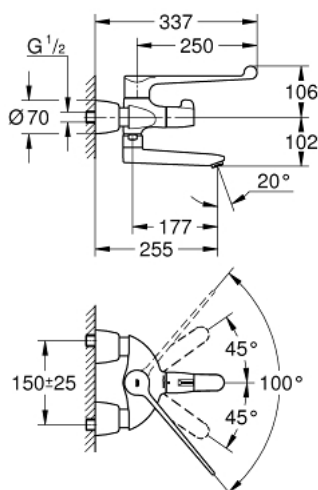

### OPIS PROIZVODA

- Colour: chrome
- ručica se otvara laktom
- zidna ugradnja
- ergonomic metal lever 250 mm for elbow actuation
- područje zakretanja 100°
- metalni stop prekidač
- keramička glava 1/2"
- GROHE TurboStat kompaktna kartuša s termo elementom premazanim voskom
- GROHE SafetyPlus ergonomic metal temperature handle with pre-adjustable safety stop between 35°C and 43°C
- laka termalna dezinfekcija pomoću opcionalnog ključa 47 994 000
- cast spout with reinforced bearing
- područje zakretanja 90°
- na zaključavanje
- Laminarni regulator protoka 9 l/min
- ugrađeni nepovratni ventili i filteri
- projekcija 255 mm
- skrivene S-jedinice
- na zaključavanje
- GROHE LongLife premaz