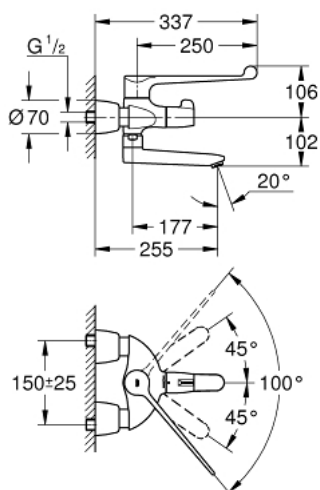

### OPIS PROIZVODA

- Colour: chrome
- ručica se otvara laktom
- zidna ugradnja
- ergonomic metal lever 250 mm for elbow actuation
- područje zakretanja  $100^\circ$
- metalni stop prekidač
- keramička glava 1/2"
- GROHE TurboStat kompaktna kartuša s termo elementom premazanim voskom
- GROHE SafetyPlus ergonomic metal temperature handle with pre-adjustable safety stop between  $35^\circ\text{C}$  and  $43^\circ\text{C}$
- laka termalna dezinfekcija pomoću opcionalnog ključa 47 994 000
- cast spout with reinforced bearing
- područje zakretanja  $90^\circ$
- na zaključavanje
- Laminarni regulator protoka vode
- ugrađeni nepovratni ventili i filteri
- projekcija 255 mm
- skrivene S-jedinice
- na zaključavanje
- GROHE LongLife premaz