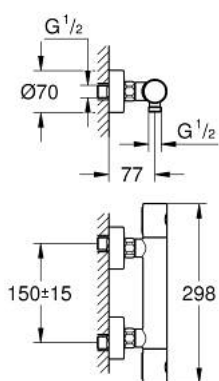

34 065 A02 GROHTHERM 1000 COSMOPOLITAN M TERMOSTATSKA MIJEŠALICA ZA TUŠ 1/2"

OPIS PROIZVODA

- Colour: hard graphite
- zidna ugradnja
- GROHE LongLife premaz
- GROHE MetalGrip ergonomska metalna ručica
- GROHE SafeStop na 38°C
- GROHE SafeStop Plus uključen opcionalan limitator temperature na 43°C
- GROHE TurboStat kompaktna kartuša s termo elementom premazanim voskom
- integrirani zaustavni ventil za miješanu vodu
- ručica za kontrolu količine protoka s GROHE EcoButton (ekonomična tipka s podesivim zaustavljanjem)
- keramička kartuša 1/2", 180°
- izlaz za tuš 1/2", dolje
- ugrađeni nepovratni ventili
- filteri za prljavštinu
- zaštićeno protiv povrata vode
- S-spojnice
- metalna rozeta