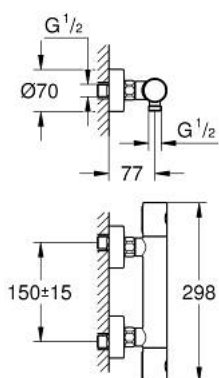

## 34 065 AL2 GROHTHERM 1000 COSMOPOLITAN M TERMOSTATSKA MIJEŠALICA ZA TUŠ 1/2"

### OPIS PROIZVODA

- Colour: brushed hard graphite
- zidna ugradnja
- GROHE LongLife premaz
- GROHE MetalGrip ergonomska metalna ručica
- GROHE SafeStop na  $38^{\circ}\text{C}$
- GROHE SafeStop Plus uključen opcionalan limitator temperature na  $43^{\circ}\text{C}$
- GROHE TurboStat kompaktna kartuša s termo elementom premazanim voskom
- integrirani zaustavni ventil za miješanu vodu
- volume handle
- FlowControl Button - One-button switch to full water flow
- keramička kartuša  $1/2''$ ,  $180^{\circ}$
- izlaz za tuš  $1/2''$ , dolje
- ugrađeni nepovratni ventili
- filteri za prljavštinu
- zaštićeno protiv povrata vode
- S-spojnice
- metalna rozeta