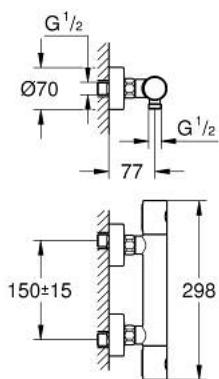

34 065 DC2 GROHTHERM 1000 COSMOPOLITAN M TERMOSTATSKA MIJEŠALICA ZA TUŠ 1/2"

OPIS PROIZVODA

- Colour: supersteel
- zidna ugradnja
- GROHE LongLife premaz
- GROHE MetalGrip ergonomska metalna ručica
- GROHE SafeStop na 38°C
- GROHE SafeStop Plus uključen opcionalan limitator temperature na 43°C
- GROHE TurboStat kompaktna kartuša s termo elementom premazanim voskom
- integrirani zaustavni ventil za miješanu vodu
- ručica za kontrolu količine protoka s GROHE EcoButton (ekonomična tipka s podesivim zaustavljanjem)
- keramička kartuša 1/2", 180°
- izlaz za tuš 1/2", dolje
- ugrađeni nepovratni ventili
- filteri za prljavštinu
- zaštićeno protiv povrata vode
- S-spojnice
- metalna rozeta

34 065 DC2 GROHTHERM 1000 COSMOPOLITAN M TERMOSTATSKA MIJEŠALICA ZA TUŠ 1/2"

REZERVNI DIJELOVI, veljače 2016 – now

- 1: Metalna ručica 1/2" (Br. narudžbe 47984DC0)
- 1.1: Pokrovna kapa (Br. narudžbe 64585DCM)
- 2: Prsten za učvršćivanje (Br. narudžbe 47743000)
- 3: Termostatska kompaktna kartuša 1/2" (Br. narudžbe 47439000)
- 4: Keramička kartuša, 1/2" (Br. narudžbe 45346000)
- 4.1: O-brtva $\varnothing 18,2 \times \varnothing 1,7$ (Br. narudžbe 0392400M)
- 5: Nepovratni ventil (Br. narudžbe 47189DC0)
- 5.1: Filter za prijavštinu (Br. narudžbe 0726400M)
- 5.2: Nepovratni ventil (Br. narudžbe 08565000)
- 5.3: O-brtva $\varnothing 17 \times \varnothing 2$ (Br. narudžbe 0305500M)
- 6: S-priključak (Br. narudžbe 12662DC0)
- 7: Nepovratni ventil (Br. narudžbe 08565000)
- 8: Produljenje 3/4", 20 mm (Br. narudžbe 0713000M)*
- 9: Ključ (Br. narudžbe 19332000)*
- 10: GROHE TurboStat kartuša 1/2" (Br. narudžbe 47175000)*