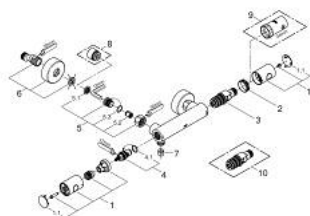

34 065 DC2 GROHTHERM 1000 COSMOPOLITAN M TERMOSTATSKA MIJEŠALICA ZA TUŠ 1/2"

OPIS PROIZVODA

- Colour: supersteel
- zidna ugradnja
- GROHE LongLife premaz
- GROHE MetalGrip ergonomska metalna ručica
- GROHE SafeStop na 38°C
- GROHE SafeStop Plus uključen opcionalan limitator temperature na 43°C
- GROHE TurboStat kompaktna kartuša s termo elementom premazanim voskom
- integrirani zaustavni ventil za miješanu vodu
- ručica za kontrolu količine protoka s GROHE EcoButton (ekonomična tipka s podesivim zaustavljanjem)
- keramička kartuša 1/2", 180°
- izlaz za tuš 1/2", dolje
- ugrađeni nepovratni ventili
- filteri za prljavštinu
- zaštićeno protiv povrata vode
- S-spojnice
- metalna rozeta

34 065 DC2 GROHTHERM 1000 COSMOPOLITAN M TERMOSTATSKA MIJEŠALICA ZA TUŠ 1/2"

REZERVNI DIJELOVI, veljače 2016 – now

- 1: Metalna ručica 1/2" (Br. narudžbe 47984DC0)
- 1.1: Pokrovna kapa (Br. narudžbe 64585DCM)
- 2: Prsten za učvršćivanje (Br. narudžbe 47743000)
- 3: Termostatska kompaktna kartuša 1/2" (Br. narudžbe 47439000)
- 4: Keramička kartuša, 1/2" (Br. narudžbe 45346000)
- 4.1: O-brtva $\varnothing 18,2 \times \varnothing 1,7$ (Br. narudžbe 0392400M)
- 5: Nepovratni ventil (Br. narudžbe 47189DC0)
- 5.1: Filter za prijavštinu (Br. narudžbe 0726400M)
- 5.2: Nepovratni ventil (Br. narudžbe 08565000)
- 5.3: O-brtva $\varnothing 17 \times \varnothing 2$ (Br. narudžbe 0305500M)
- 6: S-priključak (Br. narudžbe 12662DC0)
- 7: Nepovratni ventil (Br. narudžbe 08565000)
- 8: Produljenje 3/4", 20 mm (Br. narudžbe 0713000M)*
- 9: Ključ (Br. narudžbe 19332000)*
- 10: GROHE TurboStat kartuša 1/2" (Br. narudžbe 47175000)*