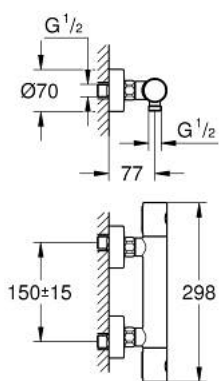

## 34 065 GN2 GROHTHERM 1000 COSMOPOLITAN M TERMOSTATSKA MIJEŠALICA ZA TUŠ 1/2"

### OPIS PROIZVODA

- Colour: brushed cool sunrise
- zidna ugradnja
- GROHE LongLife premaz
- GROHE MetalGrip ergonomska metalna ručica
- GROHE SafeStop na 38°C
- GROHE SafeStop Plus uključen opcionalan limitator temperature na 43°C
- GROHE TurboStat kompaktna kartuša s termo elementom premazanim voskom
- integrirani zaustavni ventil za miješanu vodu
- ručica za kontrolu količine protoka s FlowControl Button (tipka s podesivim zaustavljanjem)
- keramička kartuša 1/2", 180°
- izlaz za tuš 1/2", dolje
- ugrađeni nepovratni ventili
- filteri za prljavštinu
- zaštićeno protiv povrata vode
- S-spojnice
- metalna rozeta