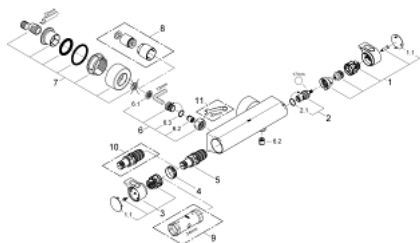

## 34 169 001 GROHTHERM 2000 TERMOSTATSKA MIJEŠALICA ZA TUŠ 1/2"

### OPIS PROIZVODA

- Colour: chrome
- zidna ugradnja
- 100% GROHE CoolTouch consisting of safety housing + S-unions with CoolTouch escutcheons
- GROHE LongLife premaz
- GROHE Aqua Paddles, ergonomski oblikovane ručice
- GROHE SafeStop na 38°C
- GROHE SafeStop Plus uključen opcionalan limitator temperature na 43°C
- GROHE TurboStat kompaktna kartuša s termo elementom premazanim voskom
- integrirani zaustavni ventil za miješanu vodu
- ručica za kontrolu količine protoka s FlowControl Button (tipka s podesivim zaustavljanjem)
- keramička glava Carbodur 1/2", 180°
- izlaz za tuš 1/2", dolje
- ugrađeni nepovratni ventili
- filteri za prljavštinu
- zaštićeno protiv povrata vode
- covered S-unions, CoolTouch escutcheons with wall sealing
- optional upgrade: GROHE EasyReach shower tray (18 608 001)

### REZERVNI DIJELOVI, veljače 2012 – now

- 1: Aqua Paddle ručica za isključivanje (Br. narudžbe 47916000)
  - 1.1: Pokrovna kapa (Br. narudžbe 4788300M)
  - 2: Keramička kartuša, 1/2" (Br. narudžbe 45346000)
  - 2.1: O-brtva  $\varnothing 18,2 \times \varnothing 1,7$  (Br. narudžbe 0392400M)
  - 3: Ručica za kontrolu temperature (Br. narudžbe 47917000)
  - 3.1: Pokrovna kapa (Br. narudžbe 4788300M)
  - 4: Prsten za učvršćivanje (Br. narudžbe 47743000)
  - 5: Termostatska kompaktna kartuša 1/2" (Br. narudžbe 47439000)
  - 6: Nepovratni ventil (Br. narudžbe 47189000)
  - 6.1: Filter za prljavštinu (Br. narudžbe 0726400M)
  - 6.2: Nepovratni ventil (Br. narudžbe 08565000)
  - 6.3: O-brtva  $\varnothing 17 \times \varnothing 2$  (Br. narudžbe 0305500M)
  - 7: S-priključak (Br. narudžbe 12693000)
  - 8: Set produžetaka, 30 mm (Br. narudžbe 46238000)\*
  - 9: Ključ (Br. narudžbe 19332000)\*
  - 10: GROHE TurboStat kartuša 1/2" (Br. narudžbe 47175000)\*
  - 11: Specijalni ključ (Br. narudžbe 19377000)\*
- \* Izborni dodaci