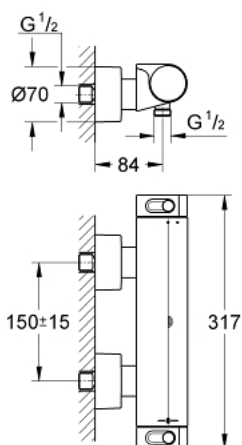

## 34 169 001 GROHTHERM 2000 TERMOSTATSKA MIJEŠALICA ZA TUŠ 1/2"

### OPIS PROIZVODA

- Colour: chrome
- zidna ugradnja
- 100% GROHE CoolTouch consisting of safety housing + S-unions with CoolTouch escutcheons
- GROHE LongLife premaz
- GROHE Aqua Paddles, ergonomski oblikovane ručice
- GROHE SafeStop na 38°C
- GROHE SafeStop Plus uključen opcionalan limitator temperature na 43°C
- GROHE TurboStat kompaktna kartuša s termo elementom premazanim voskom
- integrirani zaustavni ventil za miješanu vodu
- ručica za kontrolu količine protoka s FlowControl Button (tipka s podesivim zaustavljanjem)
- keramička glava Carbodur 1/2", 180°
- izlaz za tuš 1/2", dolje
- ugrađeni nepovratni ventili
- filteri za prljavštinu
- zaštićeno protiv povrata vode
- covered S-unions, CoolTouch escutcheons with wall sealing
- optional upgrade: GROHE EasyReach shower tray (18 608 001)

### REZERVNI DIJELOVI, veljače 2012 – now

- 1: Aqua Paddle ručica za isključivanje (Br. narudžbe 47916000)
  - 1.1: Pokrovna kapa (Br. narudžbe 4788300M)
  - 2: Keramička kartuša, 1/2" (Br. narudžbe 45346000)
  - 2.1: O-brtva  $\varnothing 18,2 \times \varnothing 1,7$  (Br. narudžbe 0392400M)
  - 3: Ručica za kontrolu temperature (Br. narudžbe 47917000)
  - 3.1: Pokrovna kapa (Br. narudžbe 4788300M)
  - 4: Prsten za učvršćivanje (Br. narudžbe 47743000)
  - 5: Termostatska kompaktna kartuša 1/2" (Br. narudžbe 47439000)
  - 6: Nepovratni ventil (Br. narudžbe 47189000)
  - 6.1: Filter za prljavštinu (Br. narudžbe 0726400M)
  - 6.2: Nepovratni ventil (Br. narudžbe 08565000)
  - 6.3: O-brtva  $\varnothing 17 \times \varnothing 2$  (Br. narudžbe 0305500M)
  - 7: S-priključak (Br. narudžbe 12693000)
  - 8: Set produžetaka, 30 mm (Br. narudžbe 46238000)\*
  - 9: Ključ (Br. narudžbe 19332000)\*
  - 10: GROHE TurboStat kartuša 1/2" (Br. narudžbe 47175000)\*
  - 11: Specijalni ključ (Br. narudžbe 19377000)\*
- \* Izborni dodaci