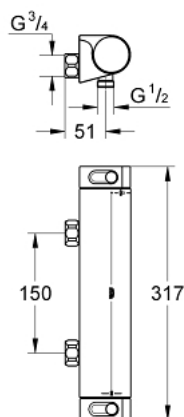

34 170 001 GROHTHERM 2000 TERMOSTATSKA MIJEŠALICA ZA TUŠ 1/2"

OPIS PROIZVODA

- Colour: chrome
- zidna ugradnja
- GROHE CoolTouch sigurnosno kućište
- GROHE LongLife premaz
- GROHE Aqua Paddles, ergonomski oblikovane ručice
- GROHE SafeStop na 38°C
- GROHE SafeStop Plus uključen opcionalan limitator temperature na 43°C
- GROHE TurboStat kompaktna kartuša s termo elementom premazanim voskom
- integrirani zaustavni ventil za miješanu vodu
- ručica za kontrolu količine protoka s FlowControl Button (tipka s podesivim zaustavljanjem)
- keramička glava Carbodur 1/2", 180°
- izlaz za tuš 1/2", dolje
- ugrađeni nepovratni ventili
- filteri za prljavštinu
- zaštićeno protiv povrata vode
- bez spojnice
- kromirane priključne matice

34 170 001 GROHTHERM 2000 TERMOSTATSKA MIJEŠALICA ZA TUŠ 1/2"

REZERVNI DIJELOVI, veljače 2012 – now

- 1: Aqua Paddle ručica za isključivanje (Br. narudžbe 47916000)
- 1.1: Pokrovna kapa (Br. narudžbe 4788300M)
- 2: Keramička kartuša, 1/2" (Br. narudžbe 45346000)
- 2.1: O-brtva $\varnothing 18,2 \times \varnothing 1,7$ (Br. narudžbe 0392400M)
- 3: Ručica za kontrolu temperature (Br. narudžbe 47917000)
- 3.1: Pokrovna kapa (Br. narudžbe 4788300M)
- 4: Prsten za učvršćivanje (Br. narudžbe 47743000)
- 5: Termostatska kompaktna kartuša 1/2" (Br. narudžbe 47439000)
- 6: Nepovratni ventil (Br. narudžbe 47189000)
- 6.1: Filter za prljavštinu (Br. narudžbe 0726400M)
- 6.2: Nepovratni ventil (Br. narudžbe 08565000)
- 6.3: O-brtva $\varnothing 17 \times \varnothing 2$ (Br. narudžbe 0305500M)
- 7: Ključ (Br. narudžbe 19332000)*
- 8: GROHE TurboStat kartuša 1/2" (Br. narudžbe 47175000)*