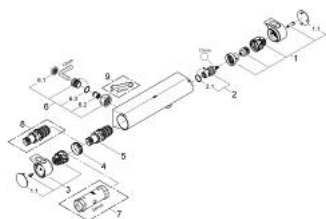

34 170 001 GROHTHERM 2000 TERMOSTATSKA MIJEŠALICA ZA TUŠ 1/2"

OPIS PROIZVODA

- Colour: chrome
- zidna ugradnja
- GROHE CoolTouch sigurnosno kućište
- GROHE LongLife premaz
- GROHE Aqua Paddles, ergonomski oblikovane ručice
- GROHE SafeStop na 38°C
- GROHE SafeStop Plus uključen opcionalan limitator temperature na 43°C
- GROHE TurboStat kompaktna kartuša s termo elementom premazanim voskom
- integrirani zaustavni ventil za miješanu vodu
- ručica za kontrolu količine protoka s FlowControl Button (tipka s podesivim zaustavljanjem)
- keramička glava Carbodur 1/2", 180°
- izlaz za tuš 1/2", dolje
- ugrađeni nepovratni ventili
- filteri za prljavštinu
- zaštićeno protiv povrata vode
- bez spojnice
- kromirane priključne matice

34 170 001 GROHTHERM 2000 TERMOSTATSKA MIJEŠALICA ZA TUŠ 1/2"

REZERVNI DIJELOVI, veljače 2012 – now

- 1: Aqua Paddle ručica za isključivanje (Br. narudžbe 47916000)
- 1.1: Pokrovna kapa (Br. narudžbe 4788300M)
- 2: Keramička kartuša, 1/2" (Br. narudžbe 45346000)
- 2.1: O-brtva $\varnothing 18,2 \times \varnothing 1,7$ (Br. narudžbe 0392400M)
- 3: Ručica za kontrolu temperature (Br. narudžbe 47917000)
- 3.1: Pokrovna kapa (Br. narudžbe 4788300M)
- 4: Prsten za učvršćivanje (Br. narudžbe 47743000)
- 5: Termostatska kompaktna kartuša 1/2" (Br. narudžbe 47439000)
- 6: Nepovratni ventil (Br. narudžbe 47189000)
- 6.1: Filter za prljavštinu (Br. narudžbe 0726400M)
- 6.2: Nepovratni ventil (Br. narudžbe 08565000)
- 6.3: O-brtva $\varnothing 17 \times \varnothing 2$ (Br. narudžbe 0305500M)
- 7: Ključ (Br. narudžbe 19332000)*
- 8: GROHE TurboStat kartuša 1/2" (Br. narudžbe 47175000)*