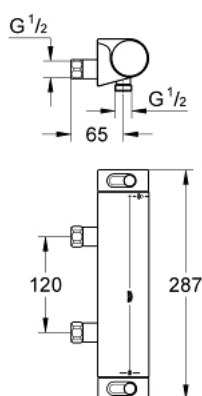

34 171 001 GROHTHERM 2000 TERMOSTATSKA MIJEŠALICA ZA TUŠ 1/2"

OPIS PROIZVODA

- Colour: chrome
- zidna ugradnja
- GROHE LongLife premaz
- GROHE CoolTouch sigurnosno kućište
- GROHE Aqua Paddles, ergonomski oblikovane ručice
- GROHE SafeStop na 38°C
- GROHE SafeStop Plus uključen opcionalan limitator temperature na 43°C
- GROHE TurboStat kompaktna kartuša s termo elementom premazanim voskom
- integrirani zaustavni ventil za miješanu vodu
- ručica za kontrolu količine protoka s FlowControl Button (tipka s podesivim zaustavljanjem)
- keramička glava Carbodur 1/2", 180°
- izlaz za tuš 1/2", dolje
- ugrađeni nepovratni ventili
- filteri za prljavštinu
- zaštićeno protiv povrata vode
- bez spojnica
- udaljenost od središta 120 mm

34 171 001 GROHTHERM 2000 TERMOSTATSKA MIJEŠALICA ZA TUŠ 1/2"

REZERVNI DIJELOVI, veljače 2012 – now

- 1: Aqua Paddle ručica za isključivanje (Br. narudžbe 47916000)
 - 1.1: Pokrovna kapa (Br. narudžbe 4788300M)
 - 2: Keramička kartuša, 1/2" (Br. narudžbe 45346000)
 - 2.1: O-brtva Ø18,2 x Ø1,7 (Br. narudžbe 0392400M)
 - 3: Ručica za kontrolu temperature (Br. narudžbe 47917000)
 - 3.1: Pokrovna kapa (Br. narudžbe 4788300M)
 - 4: Prsten za učvršćivanje (Br. narudžbe 47743000)
 - 5: Termostatska kompaktna kartuša 1/2" (Br. narudžbe 47439000)
 - 6: Nepovratni ventil (Br. narudžbe 47134000)
 - 6.1: Filter za prljavštinu (Br. narudžbe 47135000)
 - 6.2: Nepovratni ventil (Br. narudžbe 08565000)
 - 7: Ključ (Br. narudžbe 19332000)*
 - 8: GROHE TurboStat kartuša 1/2" (Br. narudžbe 47175000)*
- * Izborni dodaci