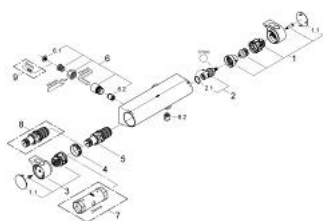

34 171 001 GROHTHERM 2000 TERMOSTATSKA MIJEŠALICA ZA TUŠ 1/2"

OPIS PROIZVODA

- Colour: chrome
- zidna ugradnja
- GROHE LongLife premaz
- GROHE CoolTouch sigurnosno kućište
- GROHE Aqua Paddles, ergonomski oblikovane ručice
- GROHE SafeStop na 38°C
- GROHE SafeStop Plus uključen opcionalan limitator temperature na 43°C
- GROHE TurboStat kompaktna kartuša s termo elementom premazanim voskom
- integrirani zaustavni ventil za miješanu vodu
- ručica za kontrolu količine protoka s FlowControl Button (tipka s podesivim zaustavljanjem)
- keramička glava Carbodur 1/2", 180°
- izlaz za tuš 1/2", dolje
- ugrađeni nepovratni ventili
- filteri za prljavštinu
- zaštićeno protiv povrata vode
- bez spojnica
- udaljenost od središta 120 mm

34 171 001 GROHTHERM 2000 TERMOSTATSKA MIJEŠALICA ZA TUŠ 1/2"

REZERVNI DIJELOVI, veljače 2012 – now

- 1: Aqua Paddle ručica za isključivanje (Br. narudžbe 47916000)
 - 1.1: Pokrovna kapa (Br. narudžbe 4788300M)
 - 2: Keramička kartuša, 1/2" (Br. narudžbe 45346000)
 - 2.1: O-brtva Ø18,2 x Ø1,7 (Br. narudžbe 0392400M)
 - 3: Ručica za kontrolu temperature (Br. narudžbe 47917000)
 - 3.1: Pokrovna kapa (Br. narudžbe 4788300M)
 - 4: Prsten za učvršćivanje (Br. narudžbe 47743000)
 - 5: Termostatska kompaktna kartuša 1/2" (Br. narudžbe 47439000)
 - 6: Nepovratni ventil (Br. narudžbe 47134000)
 - 6.1: Filter za prljavštinu (Br. narudžbe 47135000)
 - 6.2: Nepovratni ventil (Br. narudžbe 08565000)
 - 7: Ključ (Br. narudžbe 19332000)*
 - 8: GROHE TurboStat kartuša 1/2" (Br. narudžbe 47175000)*
- * Izborni dodaci