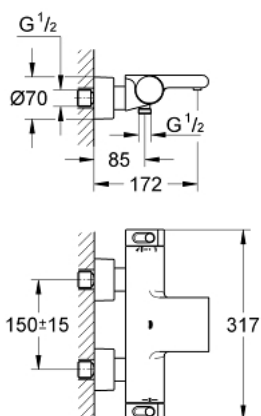

34 174 001 GROHTHERM 2000 TERMOSTATSKA MIJEŠALICA ZA KADU 1/2"

OPIS PROIZVODA

- Colour: chrome
- zidna ugradnja
- 100% GROHE CoolTouch consisting of safety housing + S-unions with CoolTouch escutcheons
- GROHE LongLife premaz
- GROHE Aqua Paddles, ergonomski oblikovane ručice
- GROHE SafeStop na 38°C
- GROHE SafeStop Plus uključen opcionalan limitator temperature na 43°C
- GROHE TurboStat kompaktna kartuša s termo elementom premazanim voskom
- integrirani zaustavni ventil za miješanu vodu
- GROHE AquaDimmer s višestrukom funkcijom:
- integriran FlowControl Button (tipka s podesivim zaustavljanjem)
- - regulacija protoka vode
- - prebacivač: kada/tuš
- izlaz za tuš 1/2", dolje
- 1 vrsta mlaza: GROHE XL Waterfall
- regulator protoka
- ugrađeni nepovratni ventili
- filteri za prljavštinu
- zaštićeno protiv povrata vode
- covered S-unions, CoolTouch escutcheons with wall sealing
- optional upgrade: GROHE EasyReach shower tray (18 608 001)

34 174 001 GROHTHERM 2000 TERMOSTATSKA MIJEŠALICA ZA KADU 1/2"

REZERVNI DIJELOVI, veljače 2012 – now

- 1: Ručica ventila (Br. narudžbe 47923000)
- 1.1: Pokrovna kapa (Br. narudžbe 4788300M)
- 2: Stop (Br. narudžbe 47925000)
- 3: Aquadimmer (Br. narudžbe 12433000)
- 4: Protok vode (Br. narudžbe 47751000)
- 5: Ručica za kontrolu temperature (Br. narudžbe 47917000)
- 5.1: Pokrovna kapa (Br. narudžbe 4788300M)
- 6: Prsten za učvršćivanje (Br. narudžbe 47743000)
- 7: Termostatska kompaktna kartuša 1/2" (Br. narudžbe 47439000)
- 8: Nepovratni ventil (Br. narudžbe 47189000)
- 8.1: Filter za prijavštinu (Br. narudžbe 0726400M)
- 8.2: Nepovratni ventil (Br. narudžbe 08565000)
- 8.3: O-brtva $\varnothing 17 \times \varnothing 2$ (Br. narudžbe 0305500M)
- 9: S-priključak (Br. narudžbe 12693000)
- 10: Protok vode (Br. narudžbe 47924000)
- 11: Set produžetaka, 30 mm (Br. narudžbe 46238000)*
- 12: Ključ (Br. narudžbe 19332000)*
- 13: GROHE TurboStat kartuša 1/2" (Br. narudžbe 47175000)*
- 14: Specijalni ključ (Br. narudžbe 19377000)*