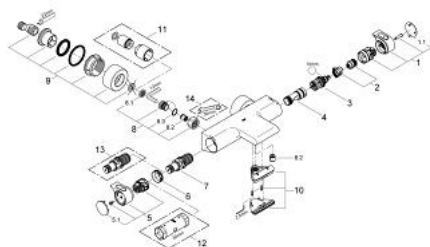

34 174 001 GROHTHERM 2000 TERMOSTATSKA MIJEŠALICA ZA KADU 1/2"

OPIS PROIZVODA

- Colour: chrome
- zidna ugradnja
- 100% GROHE CoolTouch consisting of safety housing + S-unions with CoolTouch escutcheons
- GROHE LongLife premaz
- GROHE Aqua Paddles, ergonomski oblikovane ručice
- GROHE SafeStop na 38°C
- GROHE SafeStop Plus uključen opcionalan limitator temperature na 43°C
- GROHE TurboStat kompaktna kartuša s termo elementom premazanim voskom
- integrirani zaustavni ventil za miješanu vodu
- GROHE AquaDimmer s višestrukom funkcijom:
- integriran FlowControl Button (tipka s podesivim zaustavljanjem)
- - regulacija protoka vode
- - prebacivač: kada/tuš
- izlaz za tuš 1/2", dolje
- 1 vrsta mlaza: GROHE XL Waterfall
- regulator protoka
- ugrađeni nepovratni ventili
- filteri za prljavštinu
- zaštićeno protiv povrata vode
- covered S-unions, CoolTouch escutcheons with wall sealing
- optional upgrade: GROHE EasyReach shower tray (18 608 001)

34 174 001 GROHTHERM 2000 TERMOSTATSKA MIJEŠALICA ZA KADU 1/2"

REZERVNI DIJELOVI, veljače 2012 – now

- 1: Ručica ventila (Br. narudžbe 47923000)
- 1.1: Pokrovna kapa (Br. narudžbe 4788300M)
- 2: Stop (Br. narudžbe 47925000)
- 3: Aquadimmer (Br. narudžbe 12433000)
- 4: Protok vode (Br. narudžbe 47751000)
- 5: Ručica za kontrolu temperature (Br. narudžbe 47917000)
- 5.1: Pokrovna kapa (Br. narudžbe 4788300M)
- 6: Prsten za učvršćivanje (Br. narudžbe 47743000)
- 7: Termostatska kompaktna kartuša 1/2" (Br. narudžbe 47439000)
- 8: Nepovratni ventil (Br. narudžbe 47189000)
- 8.1: Filter za prijavštinu (Br. narudžbe 0726400M)
- 8.2: Nepovratni ventil (Br. narudžbe 08565000)
- 8.3: O-brtva $\varnothing 17 \times \varnothing 2$ (Br. narudžbe 0305500M)
- 9: S-priključak (Br. narudžbe 12693000)
- 10: Protok vode (Br. narudžbe 47924000)
- 11: Set produžetaka, 30 mm (Br. narudžbe 46238000)*
- 12: Ključ (Br. narudžbe 19332000)*
- 13: GROHE TurboStat kartuša 1/2" (Br. narudžbe 47175000)*
- 14: Specijalni ključ (Br. narudžbe 19377000)*