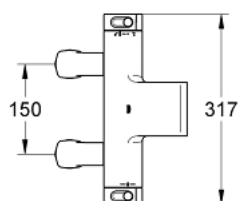

34 176 001 GROHTHERM 2000 TERMOSTATSKA MIJEŠALICA ZA KADU 1/2"

OPIS PROIZVODA

- Colour: chrome
- instalacija s nosačima
- GROHE CoolTouch sigurnosno kućište
- GROHE LongLife premaz
- GROHE Aqua Paddles, ergonomski oblikovane ručice
- GROHE TurboStat kompaktna kartuša s termo elementom premazanim voskom
- GROHE SafeStop na 38°C
- GROHE SafeStop Plus uključen opcionalan limitator temperature na 43°C
- integrirani zaustavni ventil za miješanu vodu
- GROHE AquaDimmer s višestrukom funkcijom:
 - - regulacija protoka vode
 - - prebacivač: kada/tuš
- integriran FlowControl Button (tipka s podesivim zaustavljanjem)
- izlaz za tuš 1/2", dolje
- 1 vrsta mlaza: GROHE XL Waterfall
- regulator protoka
- ugrađeni nepovratni ventili
- filteri za prljavštinu
- zaštićeno protiv povrata vode
- nosači sa sakrivenim priključcima

34 176 001 GROHTHERM 2000 TERMOSTATSKA MIJEŠALICA ZA KADU 1/2"

REZERVNI DIJELOVI, veljače 2012 – now

- 1: Ručica ventila (Br. narudžbe 47923000)
- 1.1: Pokrovna kapa (Br. narudžbe 4788300M)
- 2: Stop (Br. narudžbe 47925000)
- 3: Aquadimmer (Br. narudžbe 12433000)
- 4: Protok vode (Br. narudžbe 47751000)
- 5: Ručica za kontrolu temperature (Br. narudžbe 47917000)
- 5.1: Pokrovna kapa (Br. narudžbe 4788300M)
- 6: Prsten za učvršćivanje (Br. narudžbe 47743000)
- 7: Termostatska kompaktna kartuša 1/2" (Br. narudžbe 47439000)
- 8: Samostojeća veza 1/2" (Br. narudžbe 12092000)
- 9: Protok vode (Br. narudžbe 47924000)
- 10: Ključ (Br. narudžbe 19332000)*
- 11: GROHE TurboStat kartuša 1/2" (Br. narudžbe 47175000)*