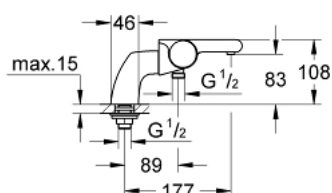

34 176 001 GROHTHERM 2000 TERMOSTATSKA MIJEŠALICA ZA KADU 1/2"

OPIS PROIZVODA

- Colour: chrome
- instalacija s nosačima
- GROHE CoolTouch sigurnosno kućište
- GROHE LongLife premaz
- GROHE Aqua Paddles, ergonomski oblikovane ručice
- GROHE TurboStat kompaktna kartuša s termo elementom premazanim voskom
- GROHE SafeStop na 38°C
- GROHE SafeStop Plus uključen opcionalan limitator temperature na 43°C
- integrirani zaustavni ventil za miješanu vodu
- GROHE AquaDimmer s višestrukom funkcijom:
 - - regulacija protoka vode
 - - prebacivač: kada/tuš
- integriran FlowControl Button (tipka s podesivim zaustavljanjem)
- izlaz za tuš 1/2", dolje
- 1 vrsta mlaza: GROHE XL Waterfall
- regulator protoka
- ugrađeni nepovratni ventili
- filteri za prljavštinu
- zaštićeno protiv povrata vode
- nosači sa sakrivenim priključcima

34 176 001 GROHTHERM 2000 TERMOSTATSKA MIJEŠALICA ZA KADU 1/2"

REZERVNI DIJELOVI, veljače 2012 – now

- 1: Ručica ventila (Br. narudžbe 47923000)
- 1.1: Pokrovna kapa (Br. narudžbe 4788300M)
- 2: Stop (Br. narudžbe 47925000)
- 3: Aquadimmer (Br. narudžbe 12433000)
- 4: Protok vode (Br. narudžbe 47751000)
- 5: Ručica za kontrolu temperature (Br. narudžbe 47917000)
- 5.1: Pokrovna kapa (Br. narudžbe 4788300M)
- 6: Prsten za učvršćivanje (Br. narudžbe 47743000)
- 7: Termostatska kompaktna kartuša 1/2" (Br. narudžbe 47439000)
- 8: Samostojeća veza 1/2" (Br. narudžbe 12092000)
- 9: Protok vode (Br. narudžbe 47924000)
- 10: Ključ (Br. narudžbe 19332000)*
- 11: GROHE TurboStat kartuša 1/2" (Br. narudžbe 47175000)*