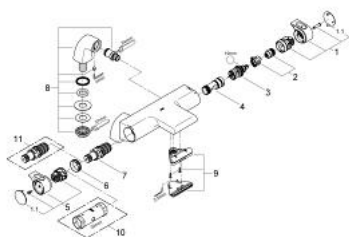

34 176 001 GROHTHERM 2000 TERMOSTATSKA MIJEŠALICA ZA KADU 1/2"

OPIS PROIZVODA

- Colour: chrome
- instalacija s nosačima
- GROHE CoolTouch sigurnosno kućište
- GROHE LongLife premaz
- GROHE Aqua Paddles, ergonomski oblikovane ručice
- GROHE TurboStat kompaktna kartuša s termo elementom premazanim voskom
- GROHE SafeStop na 38°C
- GROHE SafeStop Plus uključen opcionalan limitator temperature na 43°C
- integrirani zaustavni ventil za miješanu vodu
- GROHE AquaDimmer s višestrukom funkcijom:
 - - regulacija protoka vode
 - - prebacivač: kada/tuš
- integriran FlowControl Button (tipka s podesivim zaustavljanjem)
- izlaz za tuš 1/2", dolje
- 1 vrsta mlaza: GROHE XL Waterfall
- regulator protoka
- ugrađeni nepovratni ventili
- filteri za prljavštinu
- zaštićeno protiv povrata vode
- nosači sa sakrivenim priključcima

34 176 001 GROHTHERM 2000 TERMOSTATSKA MIJEŠALICA ZA KADU 1/2"

REZERVNI DIJELOVI, veljače 2012 – now

- 1: Ručica ventila (Br. narudžbe 47923000)
- 1.1: Pokrovna kapa (Br. narudžbe 4788300M)
- 2: Stop (Br. narudžbe 47925000)
- 3: Aquadimmer (Br. narudžbe 12433000)
- 4: Protok vode (Br. narudžbe 47751000)
- 5: Ručica za kontrolu temperature (Br. narudžbe 47917000)
- 5.1: Pokrovna kapa (Br. narudžbe 4788300M)
- 6: Prsten za učvršćivanje (Br. narudžbe 47743000)
- 7: Termostatska kompaktna kartuša 1/2" (Br. narudžbe 47439000)
- 8: Samostojeća veza 1/2" (Br. narudžbe 12092000)
- 9: Protok vode (Br. narudžbe 47924000)
- 10: Ključ (Br. narudžbe 19332000)*
- 11: GROHE TurboStat kartuša 1/2" (Br. narudžbe 47175000)*