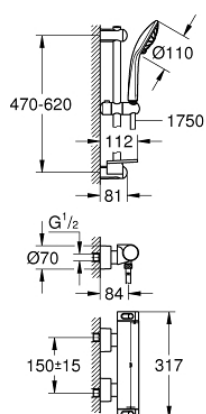

34 195 001 GROHTHERM 2000 TERMOSTATSKA TUŠ MIJEŠALICA 1/2" S TUŠ SETOM

OPIS PROIZVODA

- Colour: chrome
- sastoji se od:
 - Grotherm 1000 termostatska miješalica za tuš (34 169)
 - Euphoria 110 Massage tuš seta, 600 mm (27231001)

34 195 001 GROHTHERM 2000 TERMOSTATSKA TUŠ MIJEŠALICA 1/2" S TUŠ SETOM

REZERVNI DIJELOVI, veljače 2012 – now

- 1: Aqua Paddle ručica za isključivanje (Br. narudžbe 47916000)
- 1.1: Pokrovna kapa (Br. narudžbe 4788300M)
- 2: Keramička kartuša, 1/2" (Br. narudžbe 45346000)
- 2.1: O-brtva $\varnothing 18,2 \times \varnothing 1,7$ (Br. narudžbe 0392400M)
- 3: Ručica za kontrolu temperature (Br. narudžbe 47917000)
- 3.1: Pokrovna kapa (Br. narudžbe 4788300M)
- 4: Prsten za učvršćivanje (Br. narudžbe 47743000)
- 5: Termostatska kompaktna kartuša 1/2" (Br. narudžbe 47439000)
- 6: Nepovratni ventil (Br. narudžbe 47189000)
- 6.1: Filter za prljavštinu (Br. narudžbe 0726400M)
- 6.2: Nepovratni ventil (Br. narudžbe 08565000)
- 6.3: O-brtva $\varnothing 17 \times \varnothing 2$ (Br. narudžbe 0305500M)
- 7: S-priključak (Br. narudžbe 12693000)
- 8: Filter za prljavštinu (Br. narudžbe 0700200M)
- 9: Držač tuš konzole (Br. narudžbe 48100000)
- 10: Držač tuš konzole (Br. narudžbe 48098000)
- 11: Klizač (Br. narudžbe 48099000)
- 12: Set produžetaka, 30 mm (Br. narudžbe 46238000)*
- 13: Ključ (Br. narudžbe 19332000)*
- 14: GROHE TurboStat kartuša 1/2" (Br. narudžbe 47175000)*
- 15: Specijalni ključ (Br. narudžbe 19377000)*