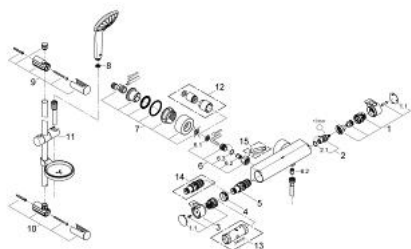

34 195 001 GROHTHERM 2000 TERMOSTATSKA TUŠ MIJEŠALICA 1/2" S TUŠ SETOM

OPIS PROIZVODA

- Colour: chrome
- sastoji se od:
 - Grotherm 1000 termostatska miješalica za tuš (34 169)
 - Euphoria 110 Massage tuš seta, 600 mm (27231001)

34 195 001 GROHTHERM 2000 TERMOSTATSKA TUŠ MIJEŠALICA 1/2" S TUŠ SETOM

REZERVNI DIJELOVI, veljače 2012 – now

- 1: Aqua Paddle ručica za isključivanje (Br. narudžbe 47916000)
- 1.1: Pokrovna kapa (Br. narudžbe 4788300M)
- 2: Keramička kartuša, 1/2" (Br. narudžbe 45346000)
- 2.1: O-brtva $\varnothing 18,2 \times \varnothing 1,7$ (Br. narudžbe 0392400M)
- 3: Ručica za kontrolu temperature (Br. narudžbe 47917000)
- 3.1: Pokrovna kapa (Br. narudžbe 4788300M)
- 4: Prsten za učvršćivanje (Br. narudžbe 47743000)
- 5: Termostatska kompaktna kartuša 1/2" (Br. narudžbe 47439000)
- 6: Nepovratni ventil (Br. narudžbe 47189000)
- 6.1: Filter za prljavštinu (Br. narudžbe 0726400M)
- 6.2: Nepovratni ventil (Br. narudžbe 08565000)
- 6.3: O-brtva $\varnothing 17 \times \varnothing 2$ (Br. narudžbe 0305500M)
- 7: S-priključak (Br. narudžbe 12693000)
- 8: Filter za prljavštinu (Br. narudžbe 0700200M)
- 9: Držač tuš konzole (Br. narudžbe 48100000)
- 10: Držač tuš konzole (Br. narudžbe 48098000)
- 11: Klizač (Br. narudžbe 48099000)
- 12: Set produžetaka, 30 mm (Br. narudžbe 46238000)*
- 13: Ključ (Br. narudžbe 19332000)*
- 14: GROHE TurboStat kartuša 1/2" (Br. narudžbe 47175000)*
- 15: Specijalni ključ (Br. narudžbe 19377000)*