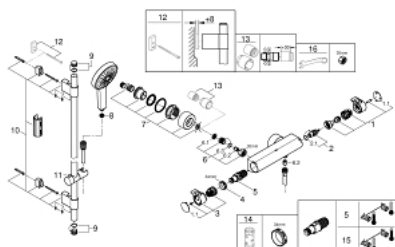

### REZERVNI DIJELOVI, listopada 2016 – now

1: Aqua Paddle ručica za isključivanje (Br. narudžbe 47916000)

1.1: Pokrovna kapa (Br. narudžbe 4788300M)

2: Keramička kartuša, 1/2" (Br. narudžbe 45346000)

2.1: O-brtva Ø18,2 x Ø1,7 (Br. narudžbe 0392400M)