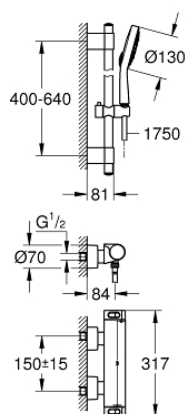

34 281 001 GROHTHERM 2000 TERMOSTATSKA TUŠ MIJEŠALICA 1/2" S TUŠ SETOM

OPIS PROIZVODA

- Colour: chrome
- sastoji se od:
  - Grotherm 1000 termostatska miješalica za tuš (34 169)
  - Power&Soul Cosmopolitan shower set 130/600 mm rail (27 731 000)