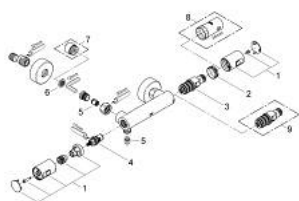

## 34 333 000 PRECISION JOY TERMOSTATSKA MIJEŠALICA ZA TUŠ 1/2"

### OPIS PROIZVODA

- Colour: chrome
- zidna ugradnja
- GROHE TurboStat kompaktna kartuša s termo elementom premazanim voskom
- GROHE EcoJoy tehnologija upotrebe manje količine vode i savršenog protoka
- integrirani zaustavni ventil za miješanu vodu
- keramička glava Carbodur 1/2", 180°
- ručica za kontrolu količine protoka s FlowControl Button (tipka s podesivim zaustavljanjem)
- GROHE SafeStop na 38°C
- izlaz za tuš 1/2", dolje
- ugrađeni nepovratni ventili
- filteri za prljavštinu
- S-spojnice
- metalne rozete
- zaštićeno protiv povrata vode
- GROHE LongLife premaz
- 

### **REZERVNI DIJELOVI**, kolovoza 2009 – now

- 1: Ručica (Br. narudžbe 47728000)
- 1.1: Pokrovna kapa (Br. narudžbe 6458500M)
- 2: Prsten za učvršćivanje (Br. narudžbe 47743000)
- 3: Termostatska kompaktna kartuša 1/2" (Br. narudžbe 47439000)
- 4: Keramička kartuša, 1/2" (Br. narudžbe 45346000)
- 5: Nepovratni ventil (Br. narudžbe 08565000)
- 6: Filter za prljavštinu (Br. narudžbe 0726400M)
- 7: Produljenje 3/4", 20 mm (Br. narudžbe 0713000M)\*
- 8: Ključ (Br. narudžbe 19332000)\*
- 9: GROHE TurboStat kartuša 1/2" (Br. narudžbe 47175000)\*