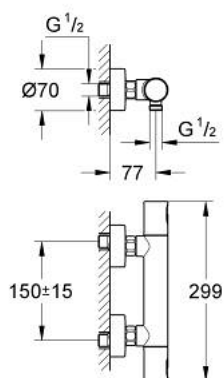

## 34 333 000 PRECISION JOY TERMOSTATSKA MIJEŠALICA ZA TUŠ 1/2"

### OPIS PROIZVODA

- Colour: chrome
- zidna ugradnja
- GROHE TurboStat kompaktna kartuša s termo elementom premazanim voskom
- GROHE EcoJoy tehnologija upotrebe manje količine vode i savršenog protoka
- integrirani zaustavni ventil za miješanu vodu
- keramička glava Carbodur 1/2", 180°
- ručica za kontrolu količine protoka s FlowControl Button (tipka s podesivim zaustavljanjem)
- GROHE SafeStop na 38°C
- izlaz za tuš 1/2", dolje
- ugrađeni nepovratni ventili
- filteri za prljavštinu
- S-spojnice
- metalne rozete
- zaštićeno protiv povrata vode
- GROHE LongLife premaz
- 

### **REZERVNI DIJELOVI**, kolovoza 2009 – now

- 1: Ručica (Br. narudžbe 47728000)
- 1.1: Pokrovna kapa (Br. narudžbe 6458500M)
- 2: Prsten za učvršćivanje (Br. narudžbe 47743000)
- 3: Termostatska kompaktna kartuša 1/2" (Br. narudžbe 47439000)
- 4: Keramička kartuša, 1/2" (Br. narudžbe 45346000)
- 5: Nepovratni ventil (Br. narudžbe 08565000)
- 6: Filter za prljavštinu (Br. narudžbe 0726400M)
- 7: Produljenje 3/4", 20 mm (Br. narudžbe 0713000M)\*
- 8: Ključ (Br. narudžbe 19332000)\*
- 9: GROHE TurboStat kartuša 1/2" (Br. narudžbe 47175000)\*