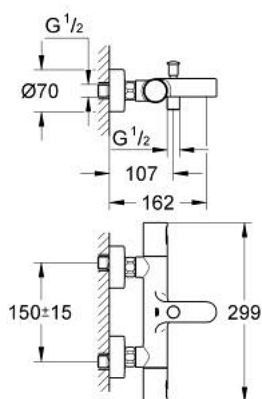

## 34 337 000 PRECISION JOY TERMOSTATSKA MIJEŠALICA ZA KADU 1/2"

### OPIS PROIZVODA

- Colour: chrome
- zidna ugradnja
- GROHE TurboStat kompaktna kartuša s termo elementom premazanim voskom
- GROHE EcoJoy tehnologija upotrebe manje količine vode i savršenog protoka
- integrirani zaustavni ventil za miješanu vodu
- keramička glava Carbodur 1/2", 180°
- ručica za kontrolu količine protoka s FlowControl Button (tipka s podesivim zaustavljanjem)
- automatski prebacivač: kada/tuš
- GROHE SafeStop na 38°C
- izlaz za tuš 1/2", dolje
- ugrađeni nepovratni ventili
- filteri za prljavštinu
- S-spojnice
- metalne rozete
- zaštićeno protiv povrata vode
- GROHE LongLife premaz
-

### REZERVNI DIJELOVI, kolovoza 2009 – now

- 1: Ručica (Br. narudžbe 47728000)
- 1.1: Pokrovna kapa (Br. narudžbe 6458500M)
- 2: Prsten za učvršćivanje (Br. narudžbe 47743000)
- 3: Termostatska kompaktna kartuša 1/2" (Br. narudžbe 47439000)
- 4: Keramička kartuša, 1/2" (Br. narudžbe 45346000)
- 5: Nepovratni ventil (Br. narudžbe 08565000)
- 6: Filter za prijavštinu (Br. narudžbe 0726400M)
- 7: Ručica za prebacivanje (Br. narudžbe 65648000)
- 8: Prebacivač (Br. narudžbe 65655000)
- 9: Perlator (Br. narudžbe 13952000)
- 10: Produljenje 3/4", 20 mm (Br. narudžbe 0713000M)\*
- 11: Ključ (Br. narudžbe 19332000)\*
- 12: GROHE TurboStat kartuša 1/2" (Br. narudžbe 47175000)\*