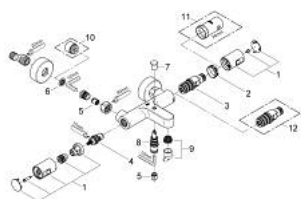

## 34 337 000 PRECISION JOY TERMOSTATSKA MIJEŠALICA ZA KADU 1/2"

### OPIS PROIZVODA

- Colour: chrome
- zidna ugradnja
- GROHE TurboStat kompaktna kartuša s termo elementom premazanim voskom
- GROHE EcoJoy tehnologija upotrebe manje količine vode i savršenog protoka
- integrirani zaustavni ventil za miješanu vodu
- keramička glava Carbodur 1/2", 180°
- ručica za kontrolu količine protoka s FlowControl Button (tipka s podesivim zaustavljanjem)
- automatski prebacivač: kada/tuš
- GROHE SafeStop na 38°C
- izlaz za tuš 1/2", dolje
- ugrađeni nepovratni ventili
- filteri za prljavštinu
- S-spojnice
- metalne rozete
- zaštićeno protiv povrata vode
- GROHE LongLife premaz
-

### REZERVNI DIJELOVI, kolovoza 2009 – now

- 1: Ručica (Br. narudžbe 47728000)
- 1.1: Pokrovna kapa (Br. narudžbe 6458500M)
- 2: Prsten za učvršćivanje (Br. narudžbe 47743000)
- 3: Termostatska kompaktna kartuša 1/2" (Br. narudžbe 47439000)
- 4: Keramička kartuša, 1/2" (Br. narudžbe 45346000)
- 5: Nepovratni ventil (Br. narudžbe 08565000)
- 6: Filter za prijavštinu (Br. narudžbe 0726400M)
- 7: Ručica za prebacivanje (Br. narudžbe 65648000)
- 8: Prebacivač (Br. narudžbe 65655000)
- 9: Perlator (Br. narudžbe 13952000)
- 10: Produljenje 3/4", 20 mm (Br. narudžbe 0713000M)\*
- 11: Ključ (Br. narudžbe 19332000)\*
- 12: GROHE TurboStat kartuša 1/2" (Br. narudžbe 47175000)\*